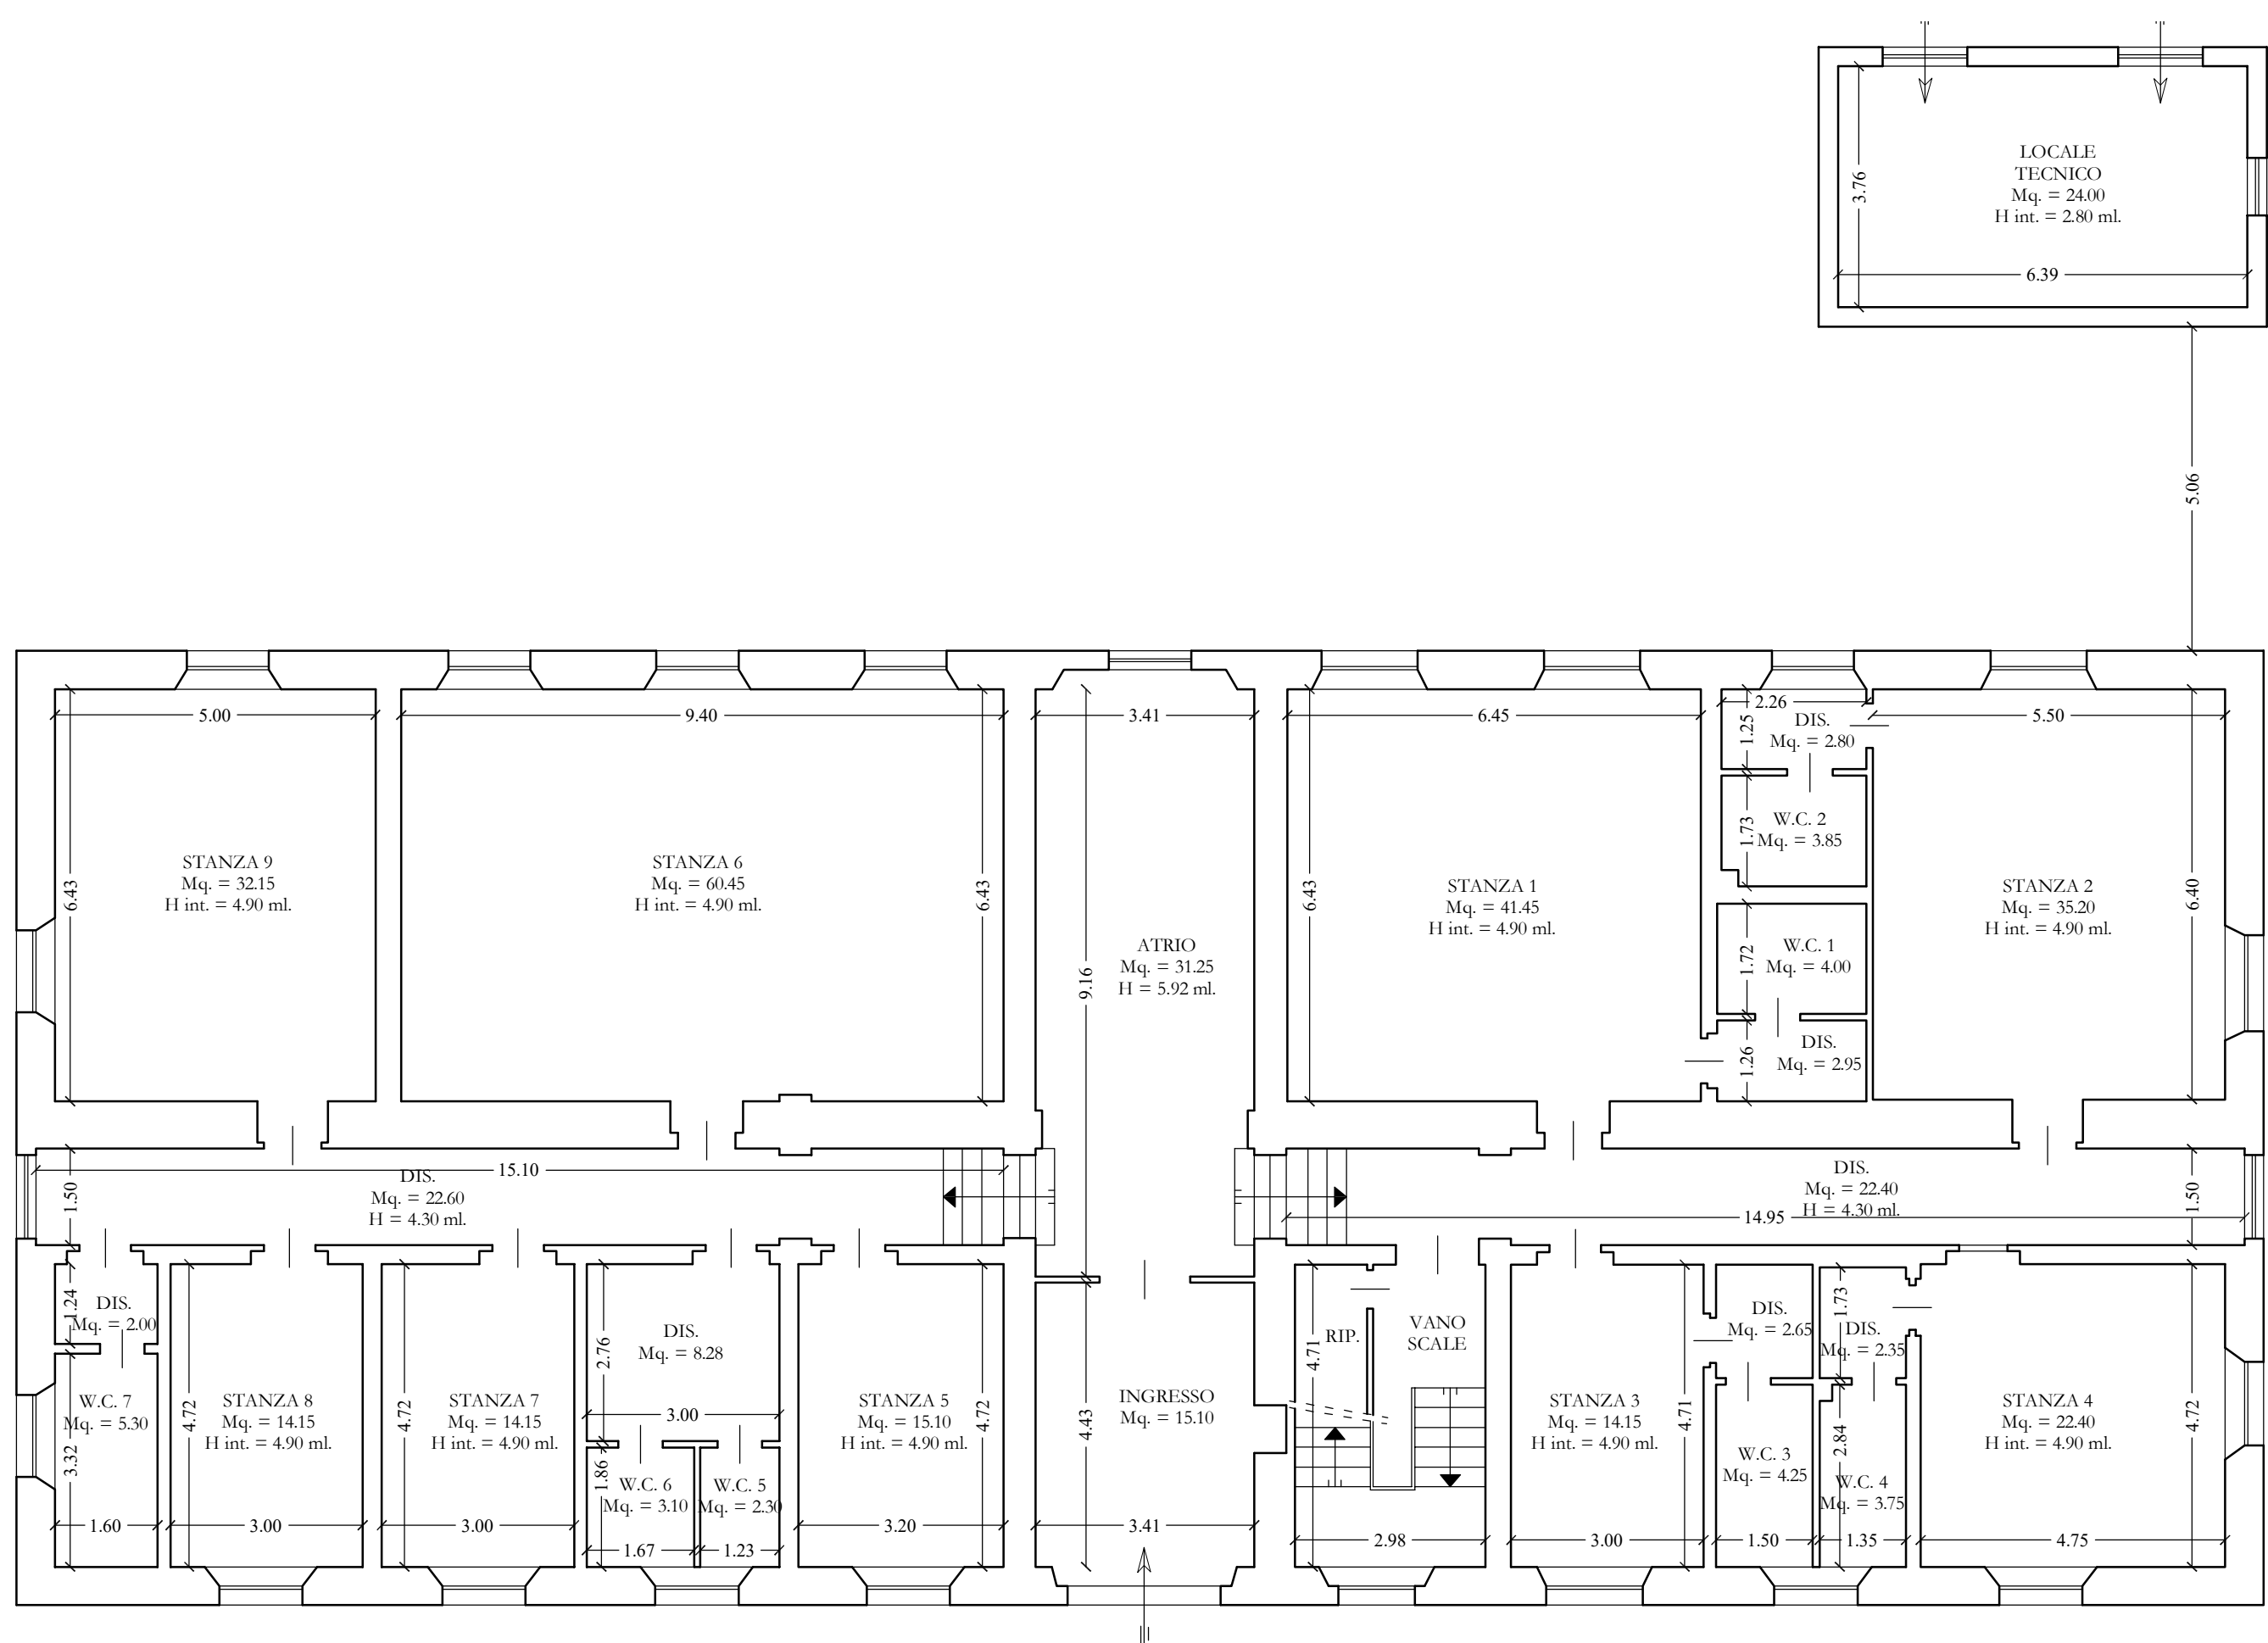

Caserma Bianco Quirico

Google

Cala Giovanna

Forte Teglia

Palazzo

Bar Ristorante da Brunello

Isola Di Pianosa

3D

- STATO DI FATTO -  
PIANO TERRA

Proprietà: COMUNE DI CAMPO NELL'ELBA  
Immobile denominato : " BIANCO QUIRICO "

Scala 1:100

- STATO DI FATTO -  
PIANO PRIMO

Proprietà: COMUNE DI CAMPO NELL'ELBA  
Immobile denominato : " BIANCO QUIRICO "

Scala 1:100