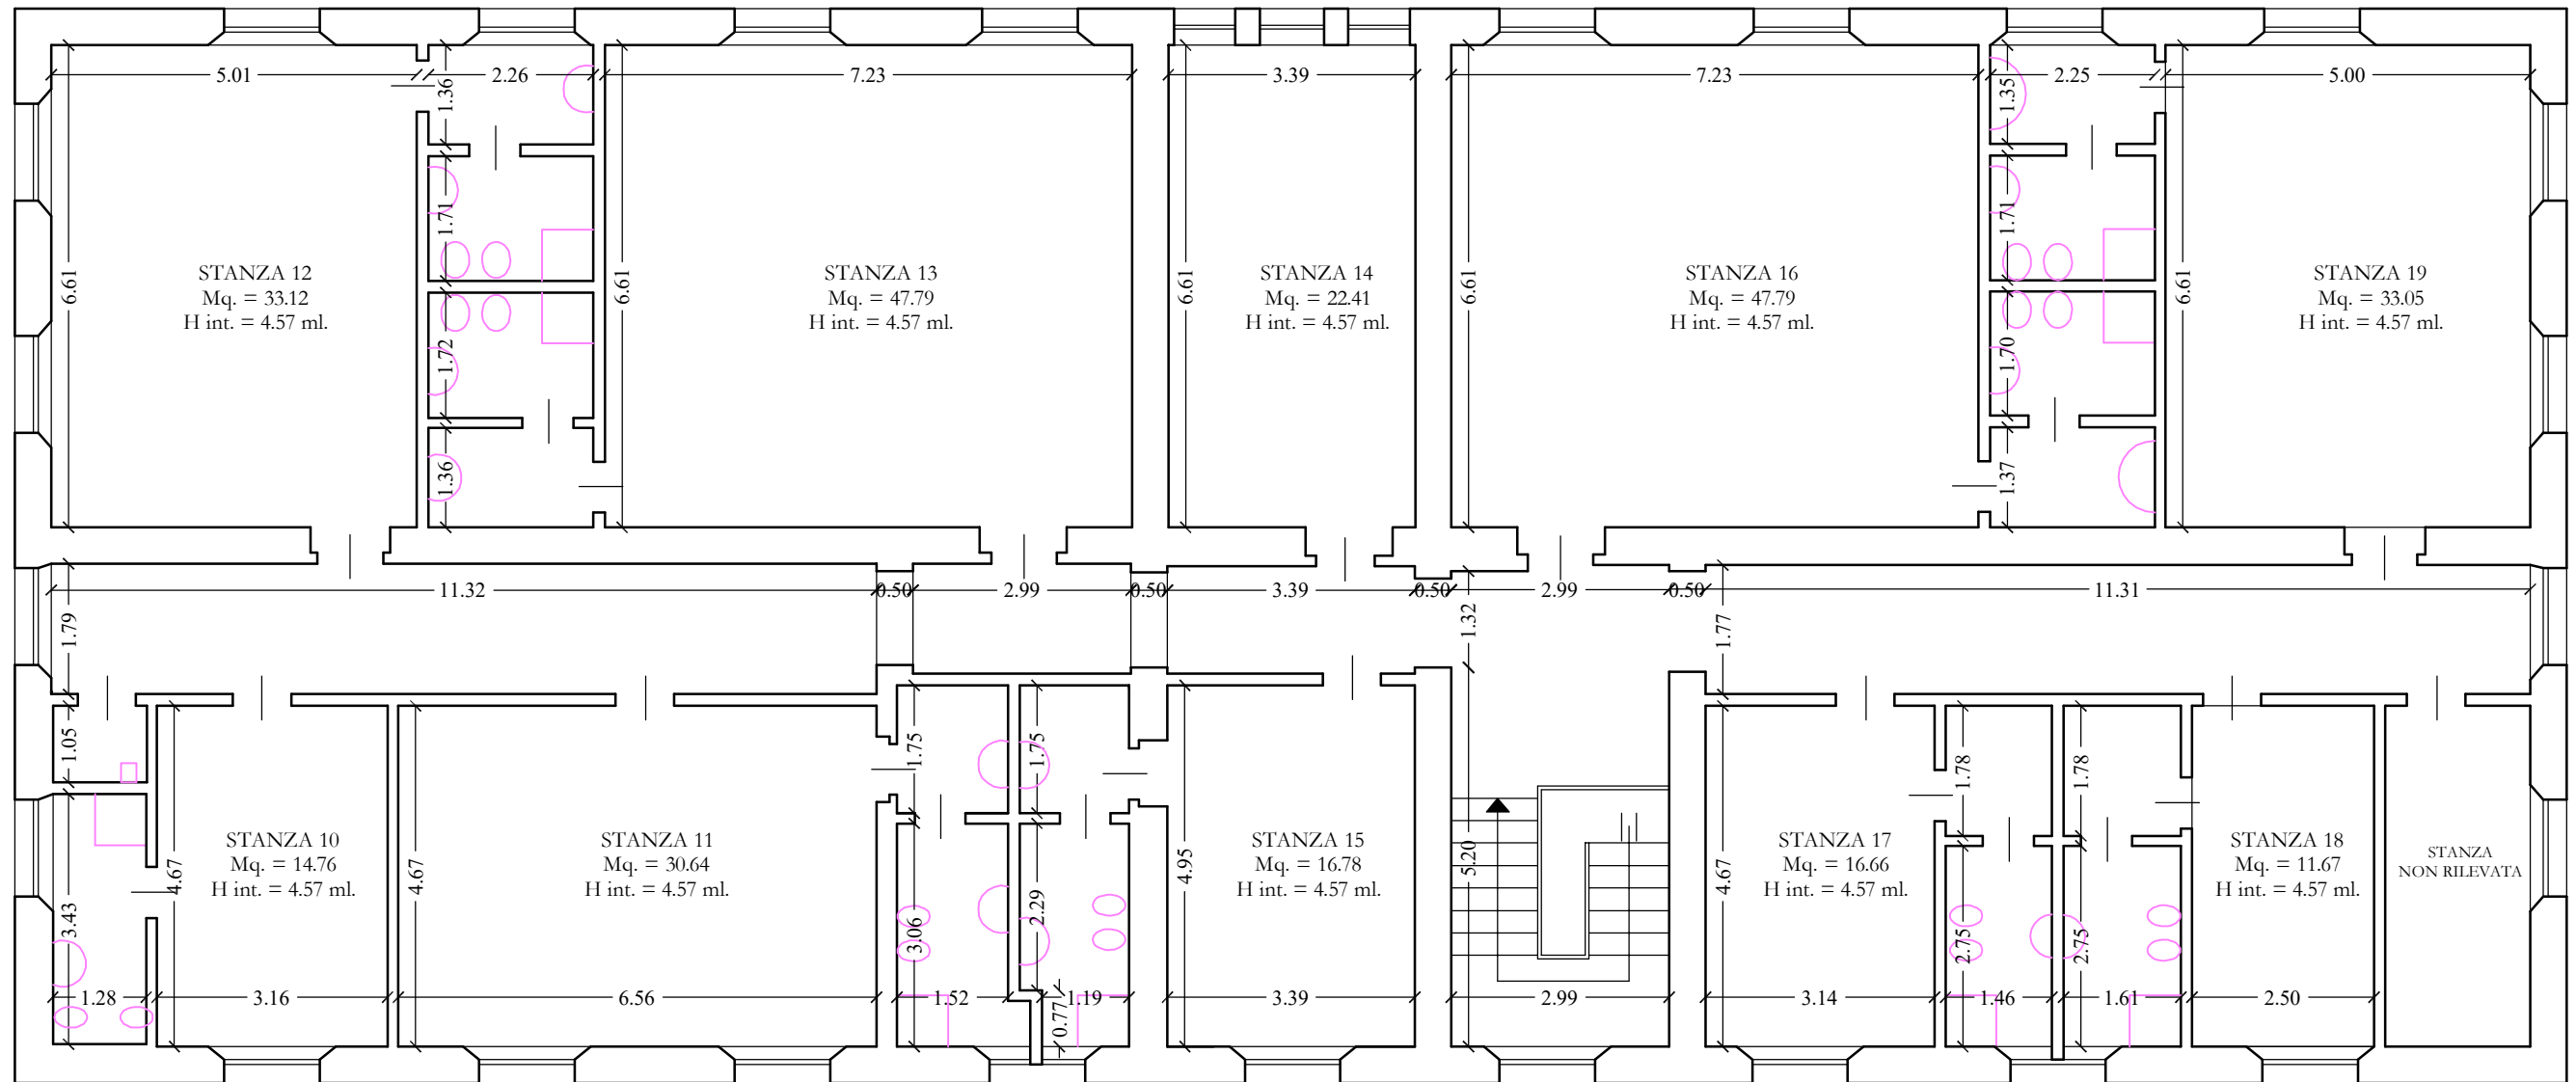

Caserma Bianco Quirico

Google

Cala Giovanna

Forte Teglia

Palazzo

Bar Ristorante da Brunello

Isola Di Pianosa

3D

- STATO DI FATTO -  
PIANO TERRA

Proprietà: COMUNE DI CAMPO NELL'ELBA  
Immobile denominato : " BIANCO QUIRICO "

Scala 1:100

- STATO DI FATTO -  
PIANO PRIMO

Proprietà: COMUNE DI CAMPO NELL'ELBA  
Immobile denominato : " BIANCO QUIRICO "

Scala 1:100