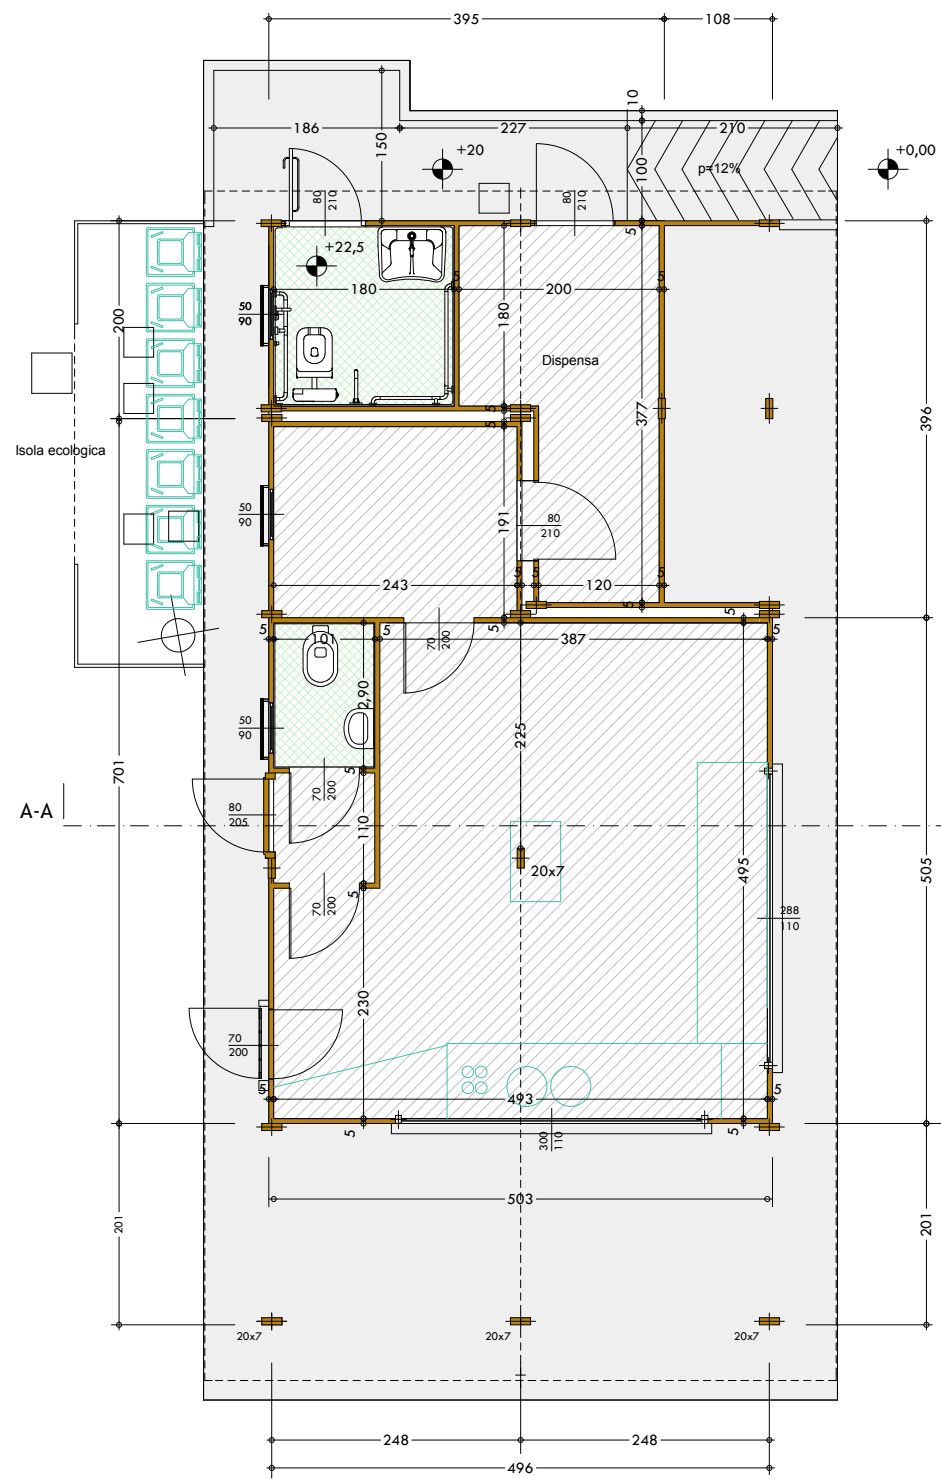

Comune di
San Miniato

SETTORE 3 - SERVIZI TECNICI
Servizio Opere Pubbliche e Patrimonio

PIANTA

PIANTA STRUTTURA

Tavola		Ubicazione
CHALET - Piante		GIARDINI BUCALOSSI, CORSO GARIBALDI SAN MINIATO
Scala del disegno	Data	Riferimento file
1:50	2018	Patrimonio/Chalet/Pianta