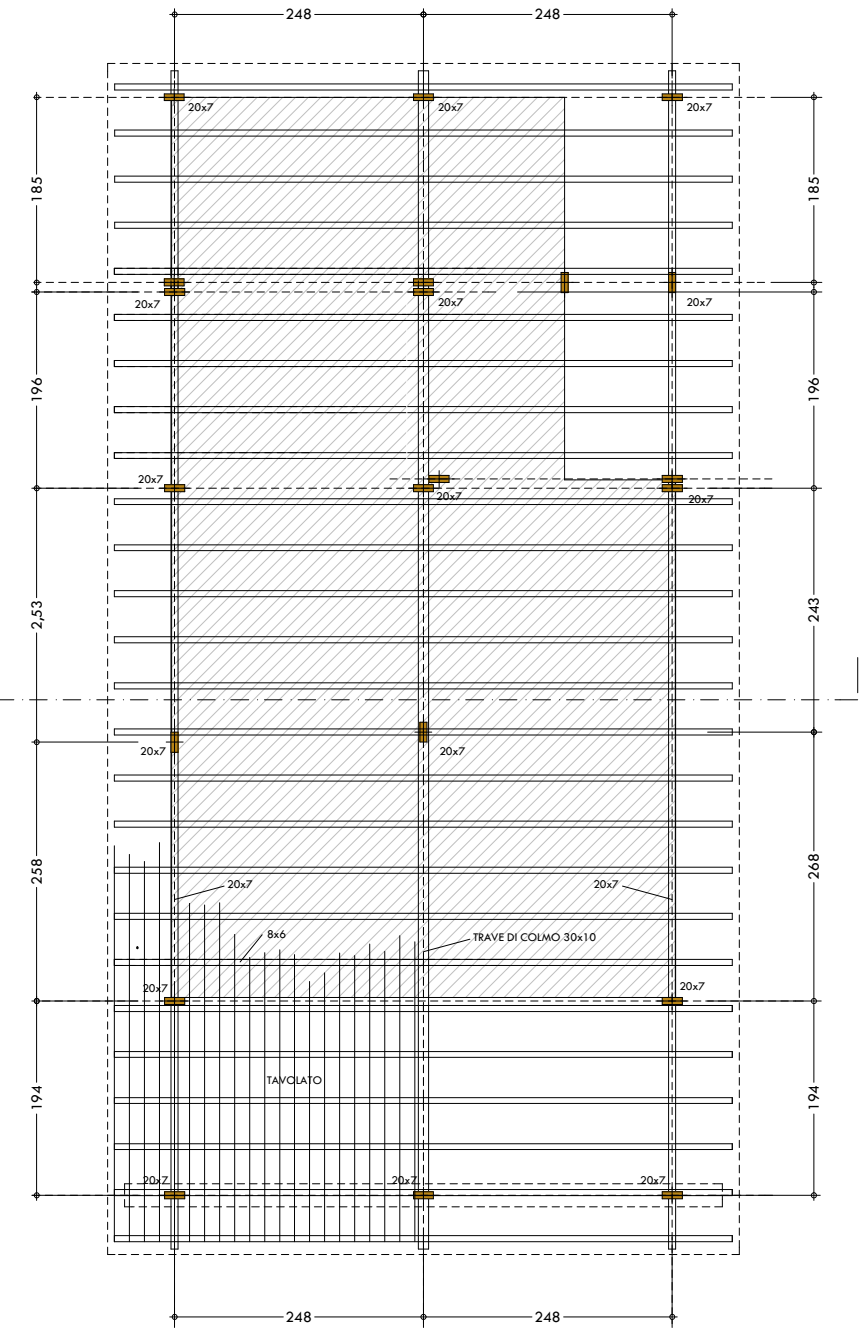

Comune di
San Miniato

SETTORE 3 - SERVIZI TECNICI
Servizio Opere Pubbliche e Patrimonio

PIANTA

PIANTA STRUTTURA

Tavola		Ubicazione
CHALET - Piante		GIARDINI BUCALOSSI, CORSO GARIBALDI SAN MINIATO
Scala del disegno	Data	Riferimento file
1:50	2018	Patrimonio/Chalet/Pianta