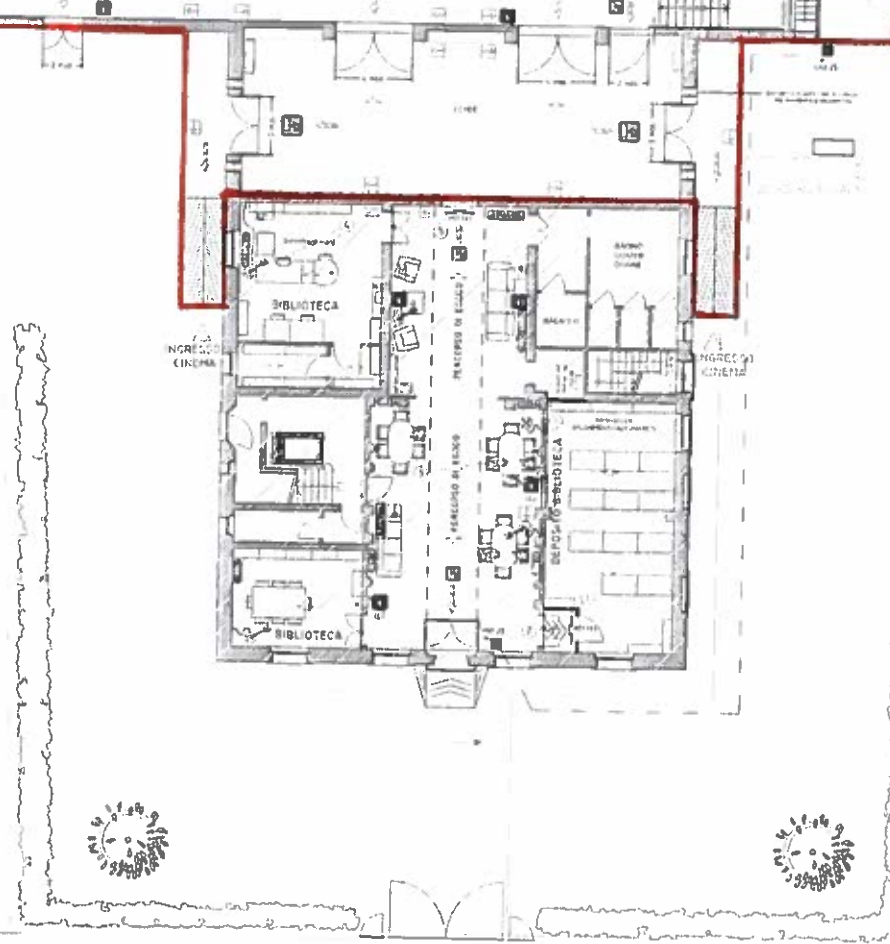

SIMBOLO	DESCRIZIONE
	Seggio
	Impianto rilevazione antincendio
	Uscita orizzontale
	Uscita verticale
	Estintore portatile
	Altoparlante
	Parola resistente al fuoco

LEGENDA CARTELLONISTICA	
	LANCIA ANTINCENDIO
	INDICAZIONE PERCORSO
	ESTINTORE PORTATILE
	USCITA DI EMERGENZA
	ATTACCO ALL'OPERA V.P.P.
	PARETE RESISTENTE AL FUOCO
	UOMO DA USARE IN CASO DI INCENDIO

COMUNE DI PONSACCO
PROVINCIA DI PISA

COMMISSIONE COMUNALE DI VIGILANZA
SUI LOCALI DI PUBBLICO SPETTACOLO

CINEMA ODEON
PIAZZA DELLA REPUBBLICA N. 8, PONSACCO

VISTA AEROFOTOGRAMMETRICA
PIANTA PIANO TERRA
SEZIONE

PROGETTISTA
DOTT. ING. FRANCESCO STOPPACCIOLI

PIANTA PIANO TERRA

SEZIONE A-A'