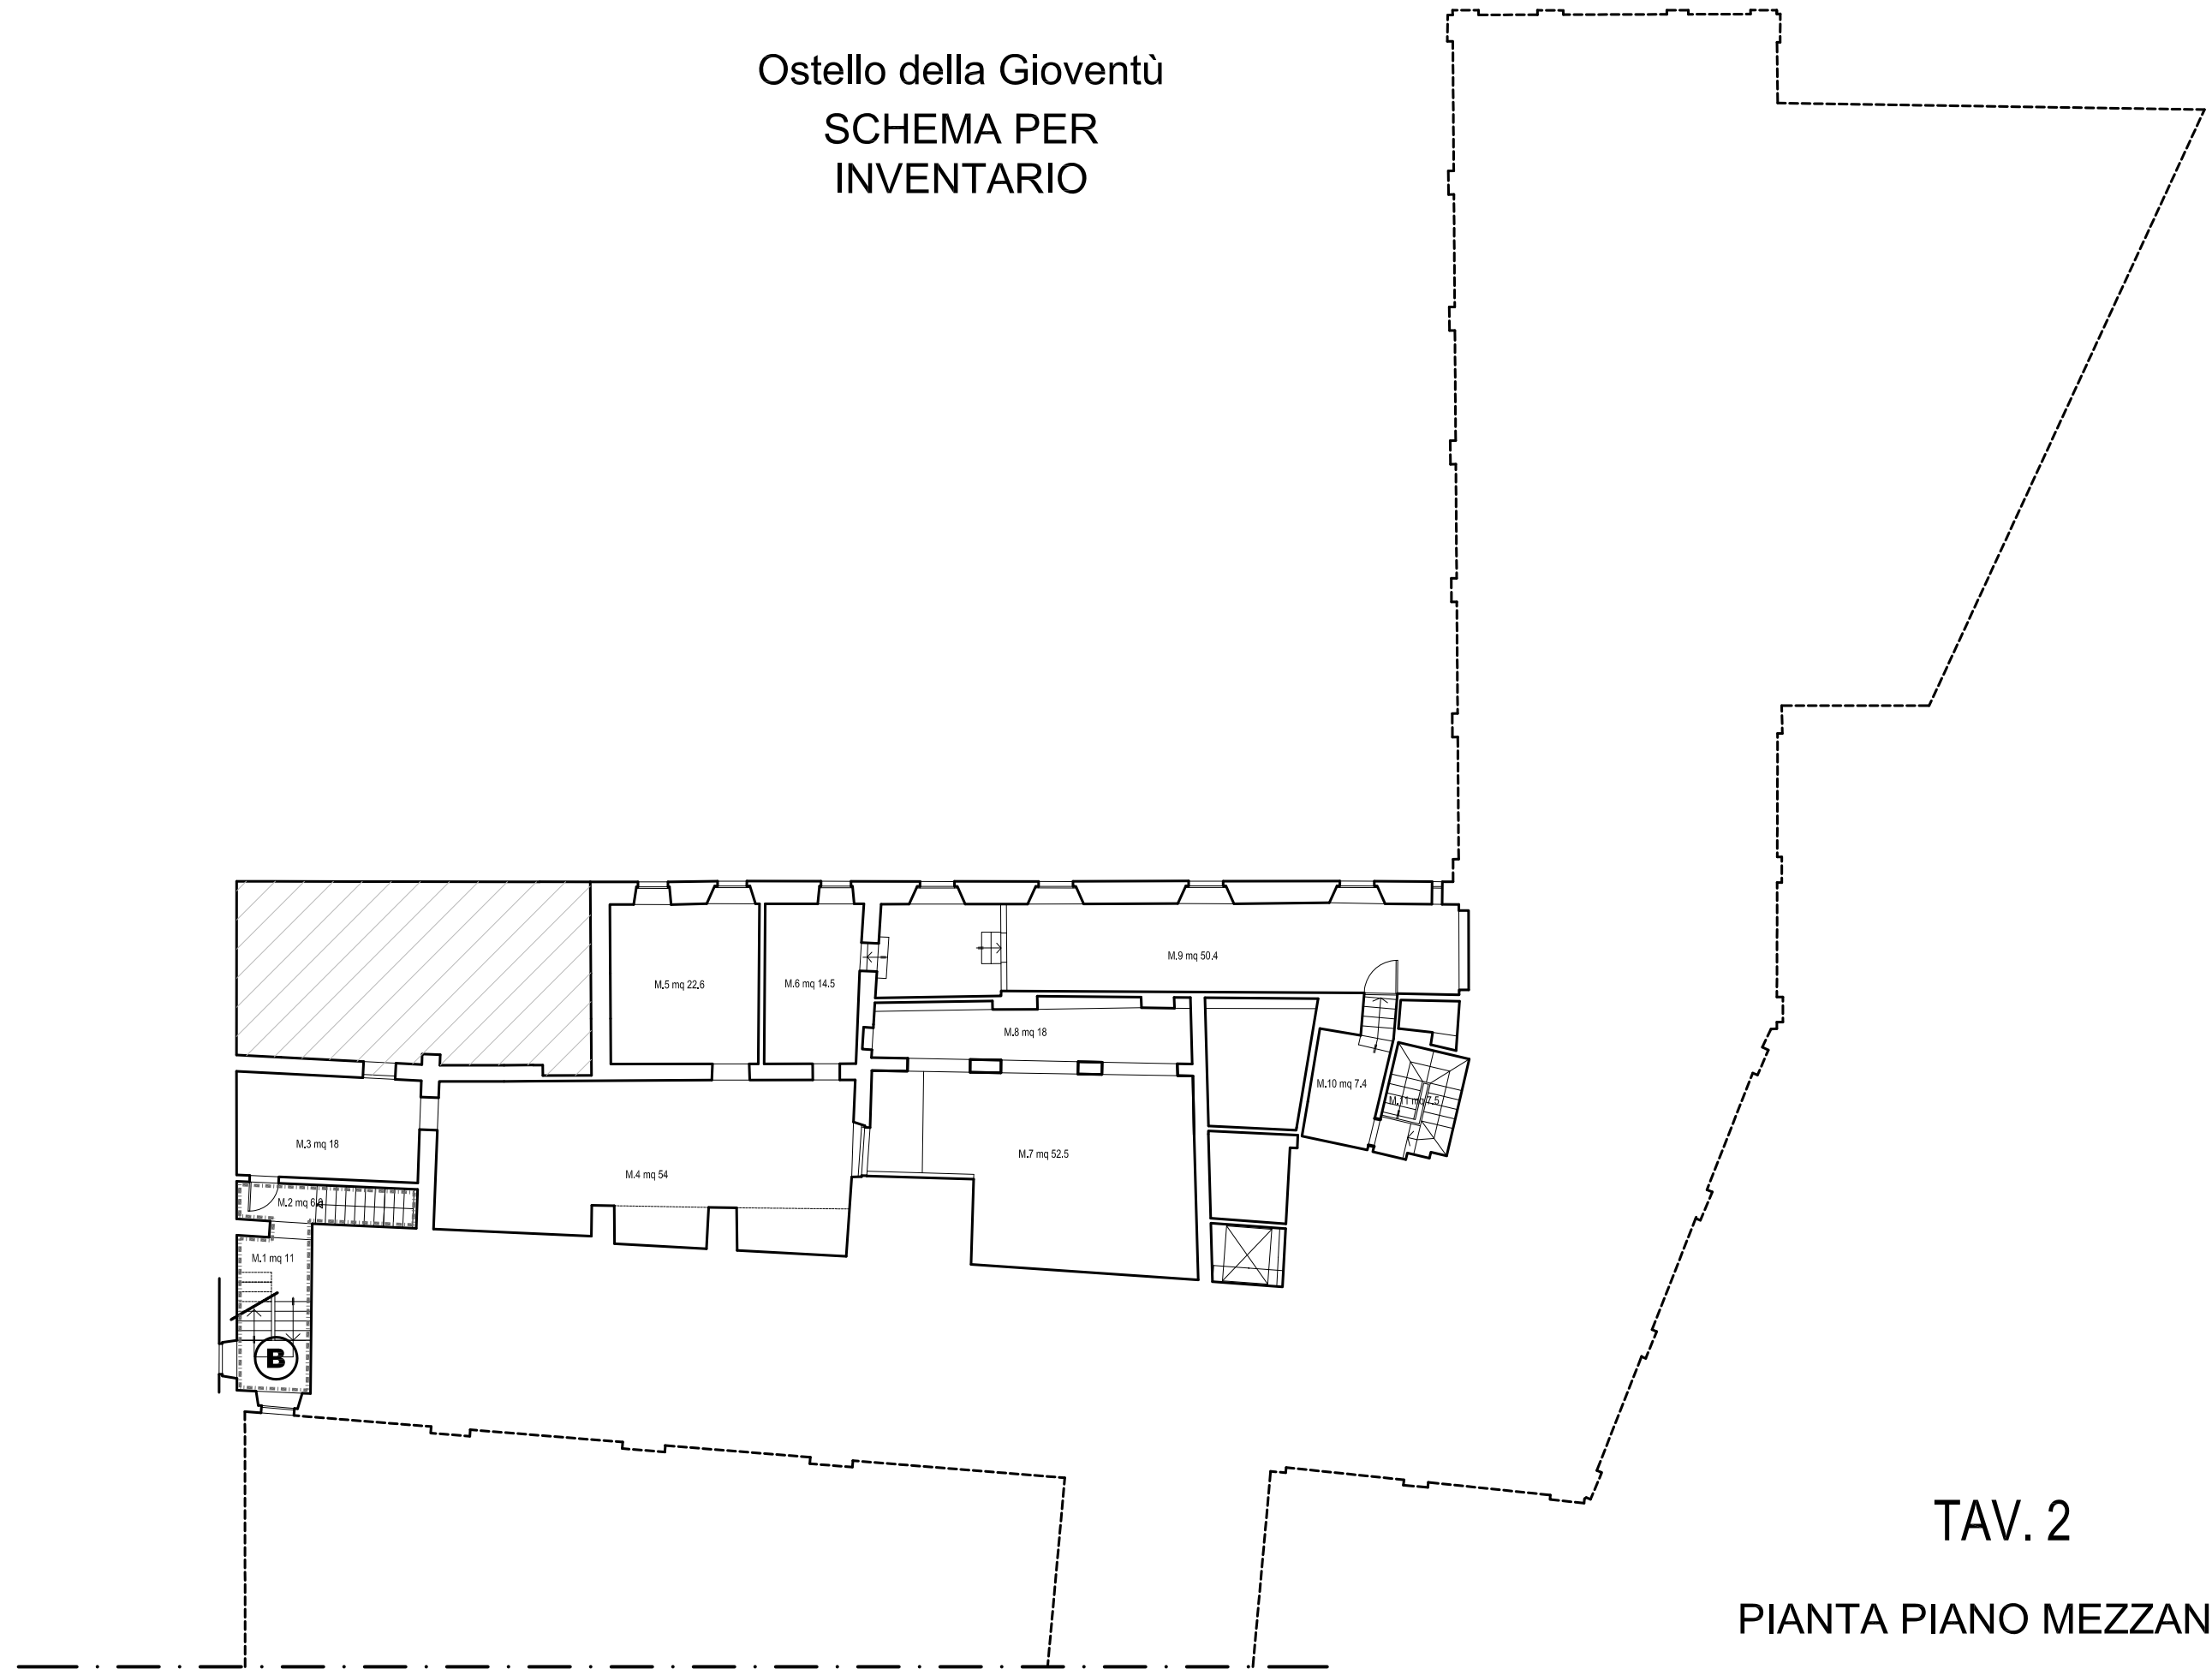

# Ostello della Gioventù SCHEMA PER INVENTARIO

TAV. 1  
PIANTA PIANO TERRA

SCALA METRICA  
0 1 2 3 4 5 10 mt

Ostello della Gioventù  
SCHEMA PER  
INVENTARIO

TAV. 2

PIANTA PIANO MEZZANINO

SCALA METRICA

0 1 2 3 4 5 10 mt