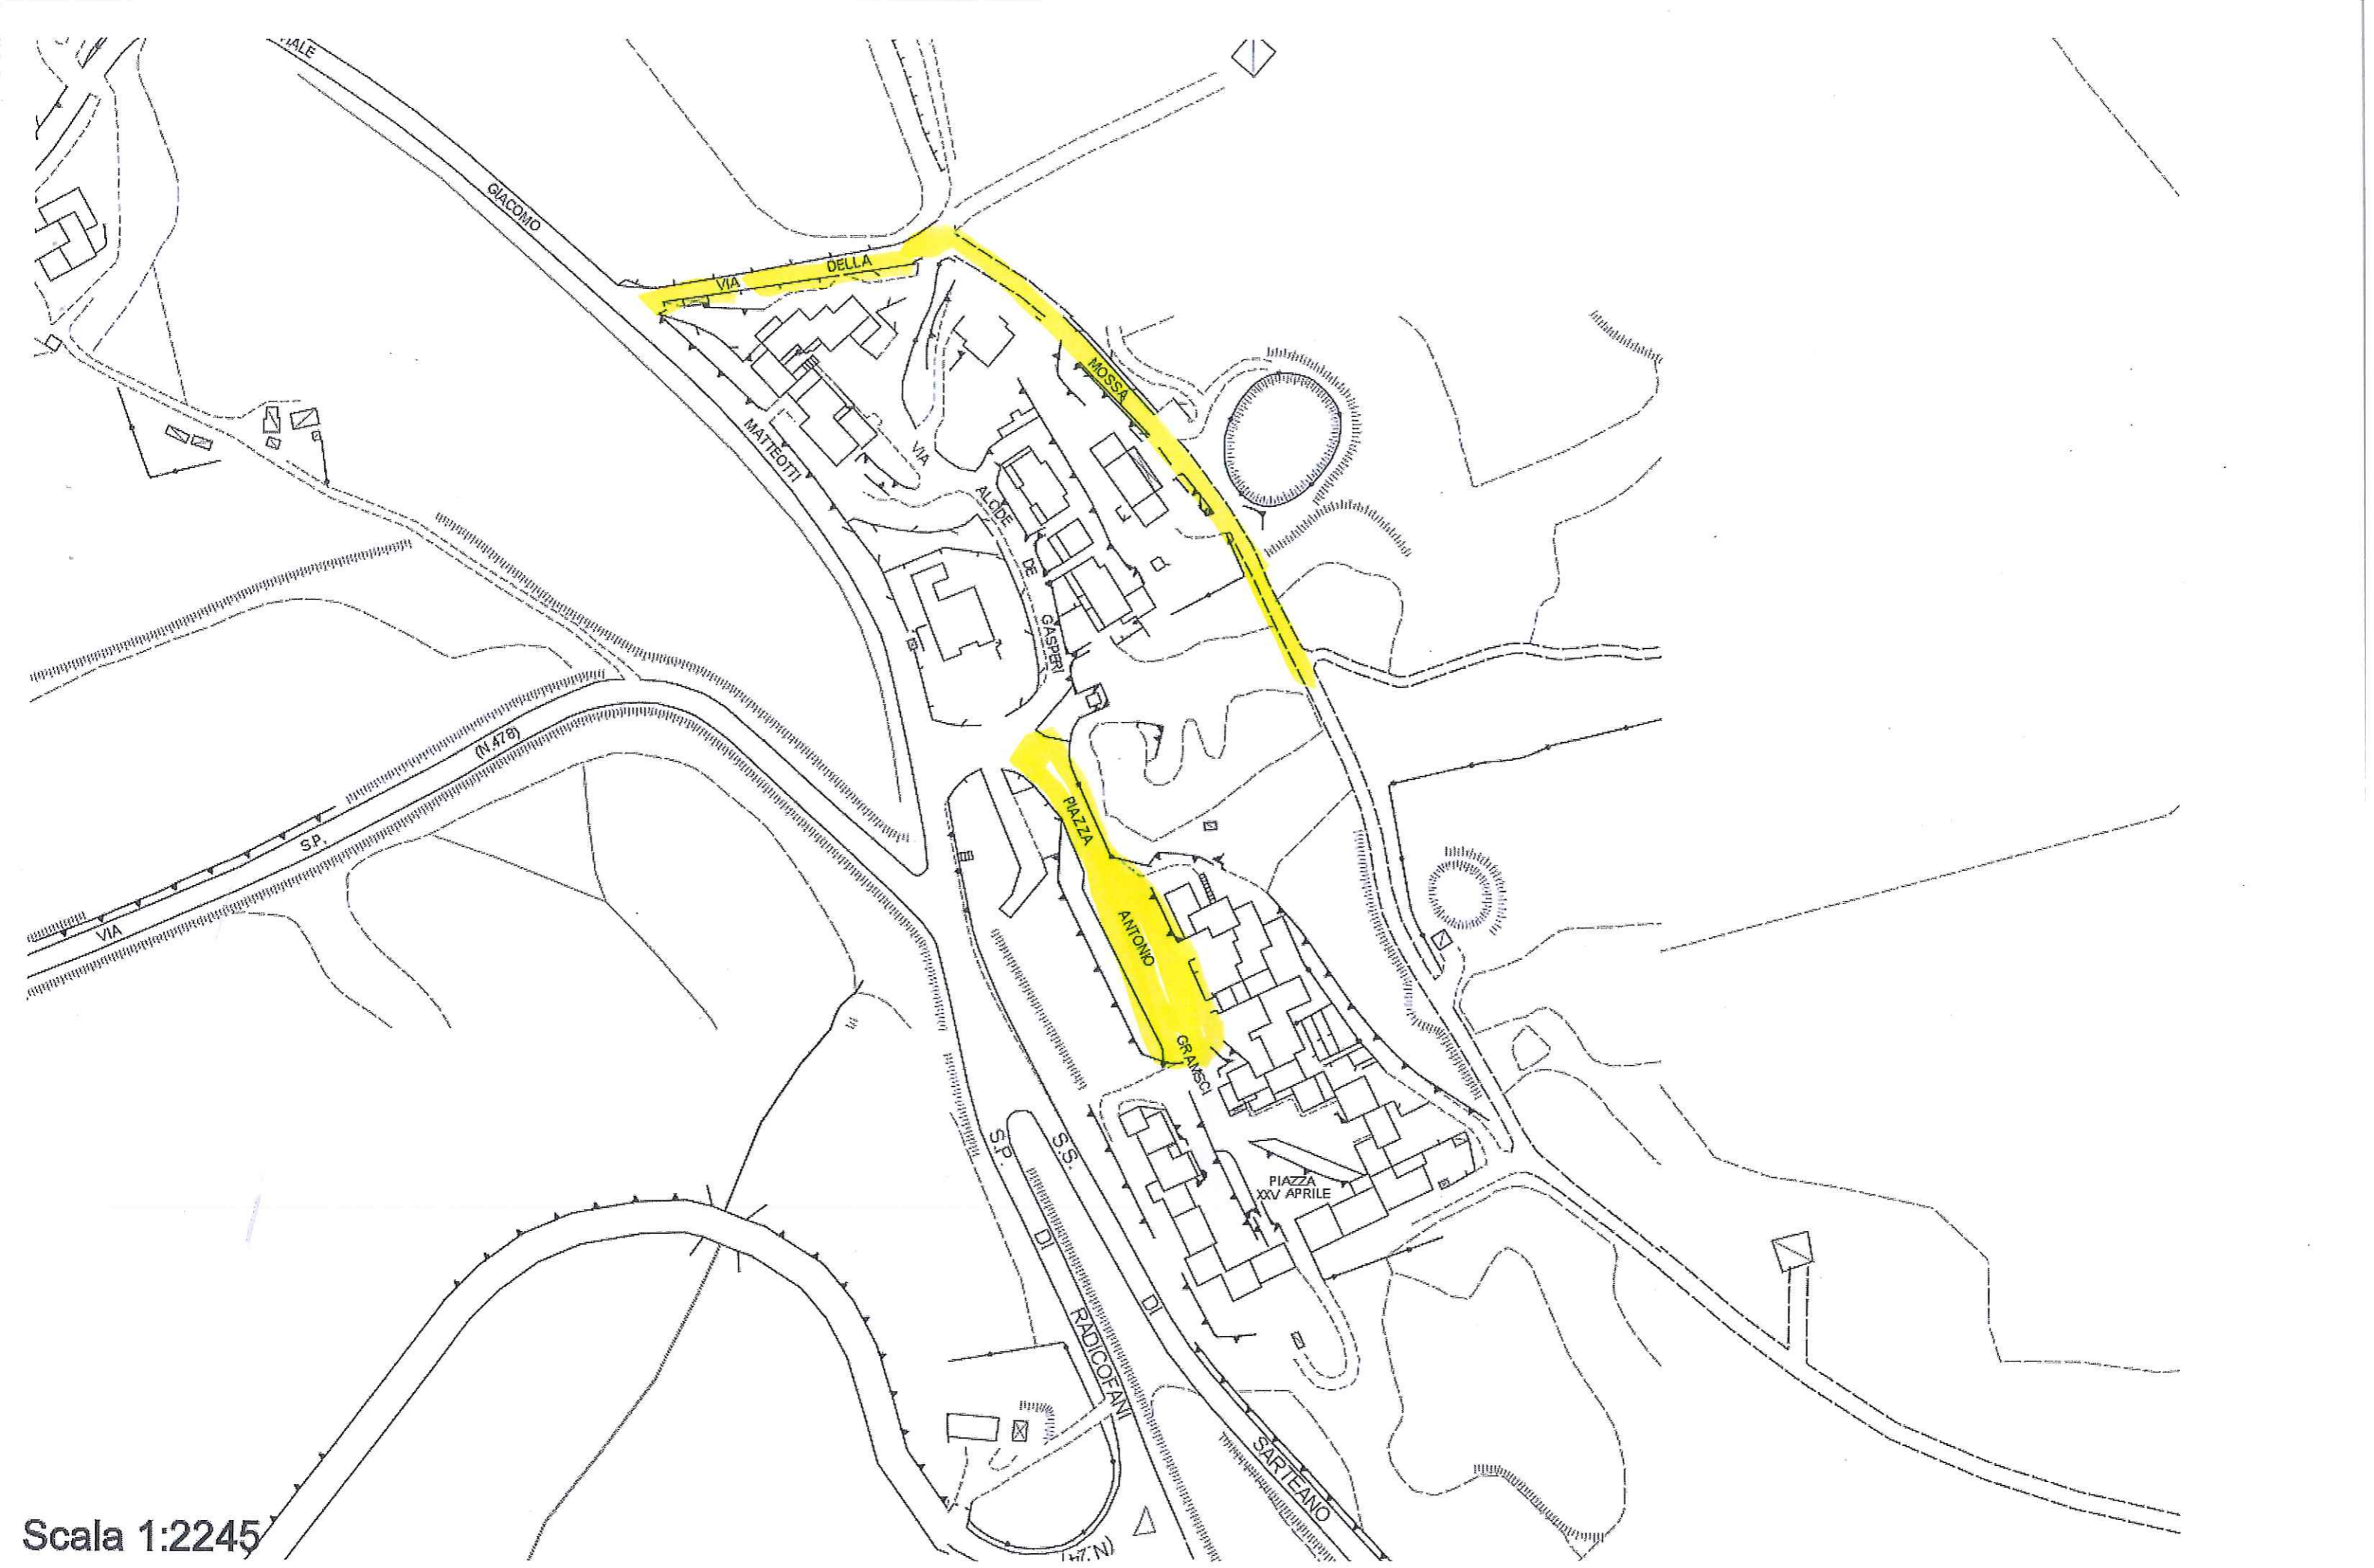

Scala 1:2245