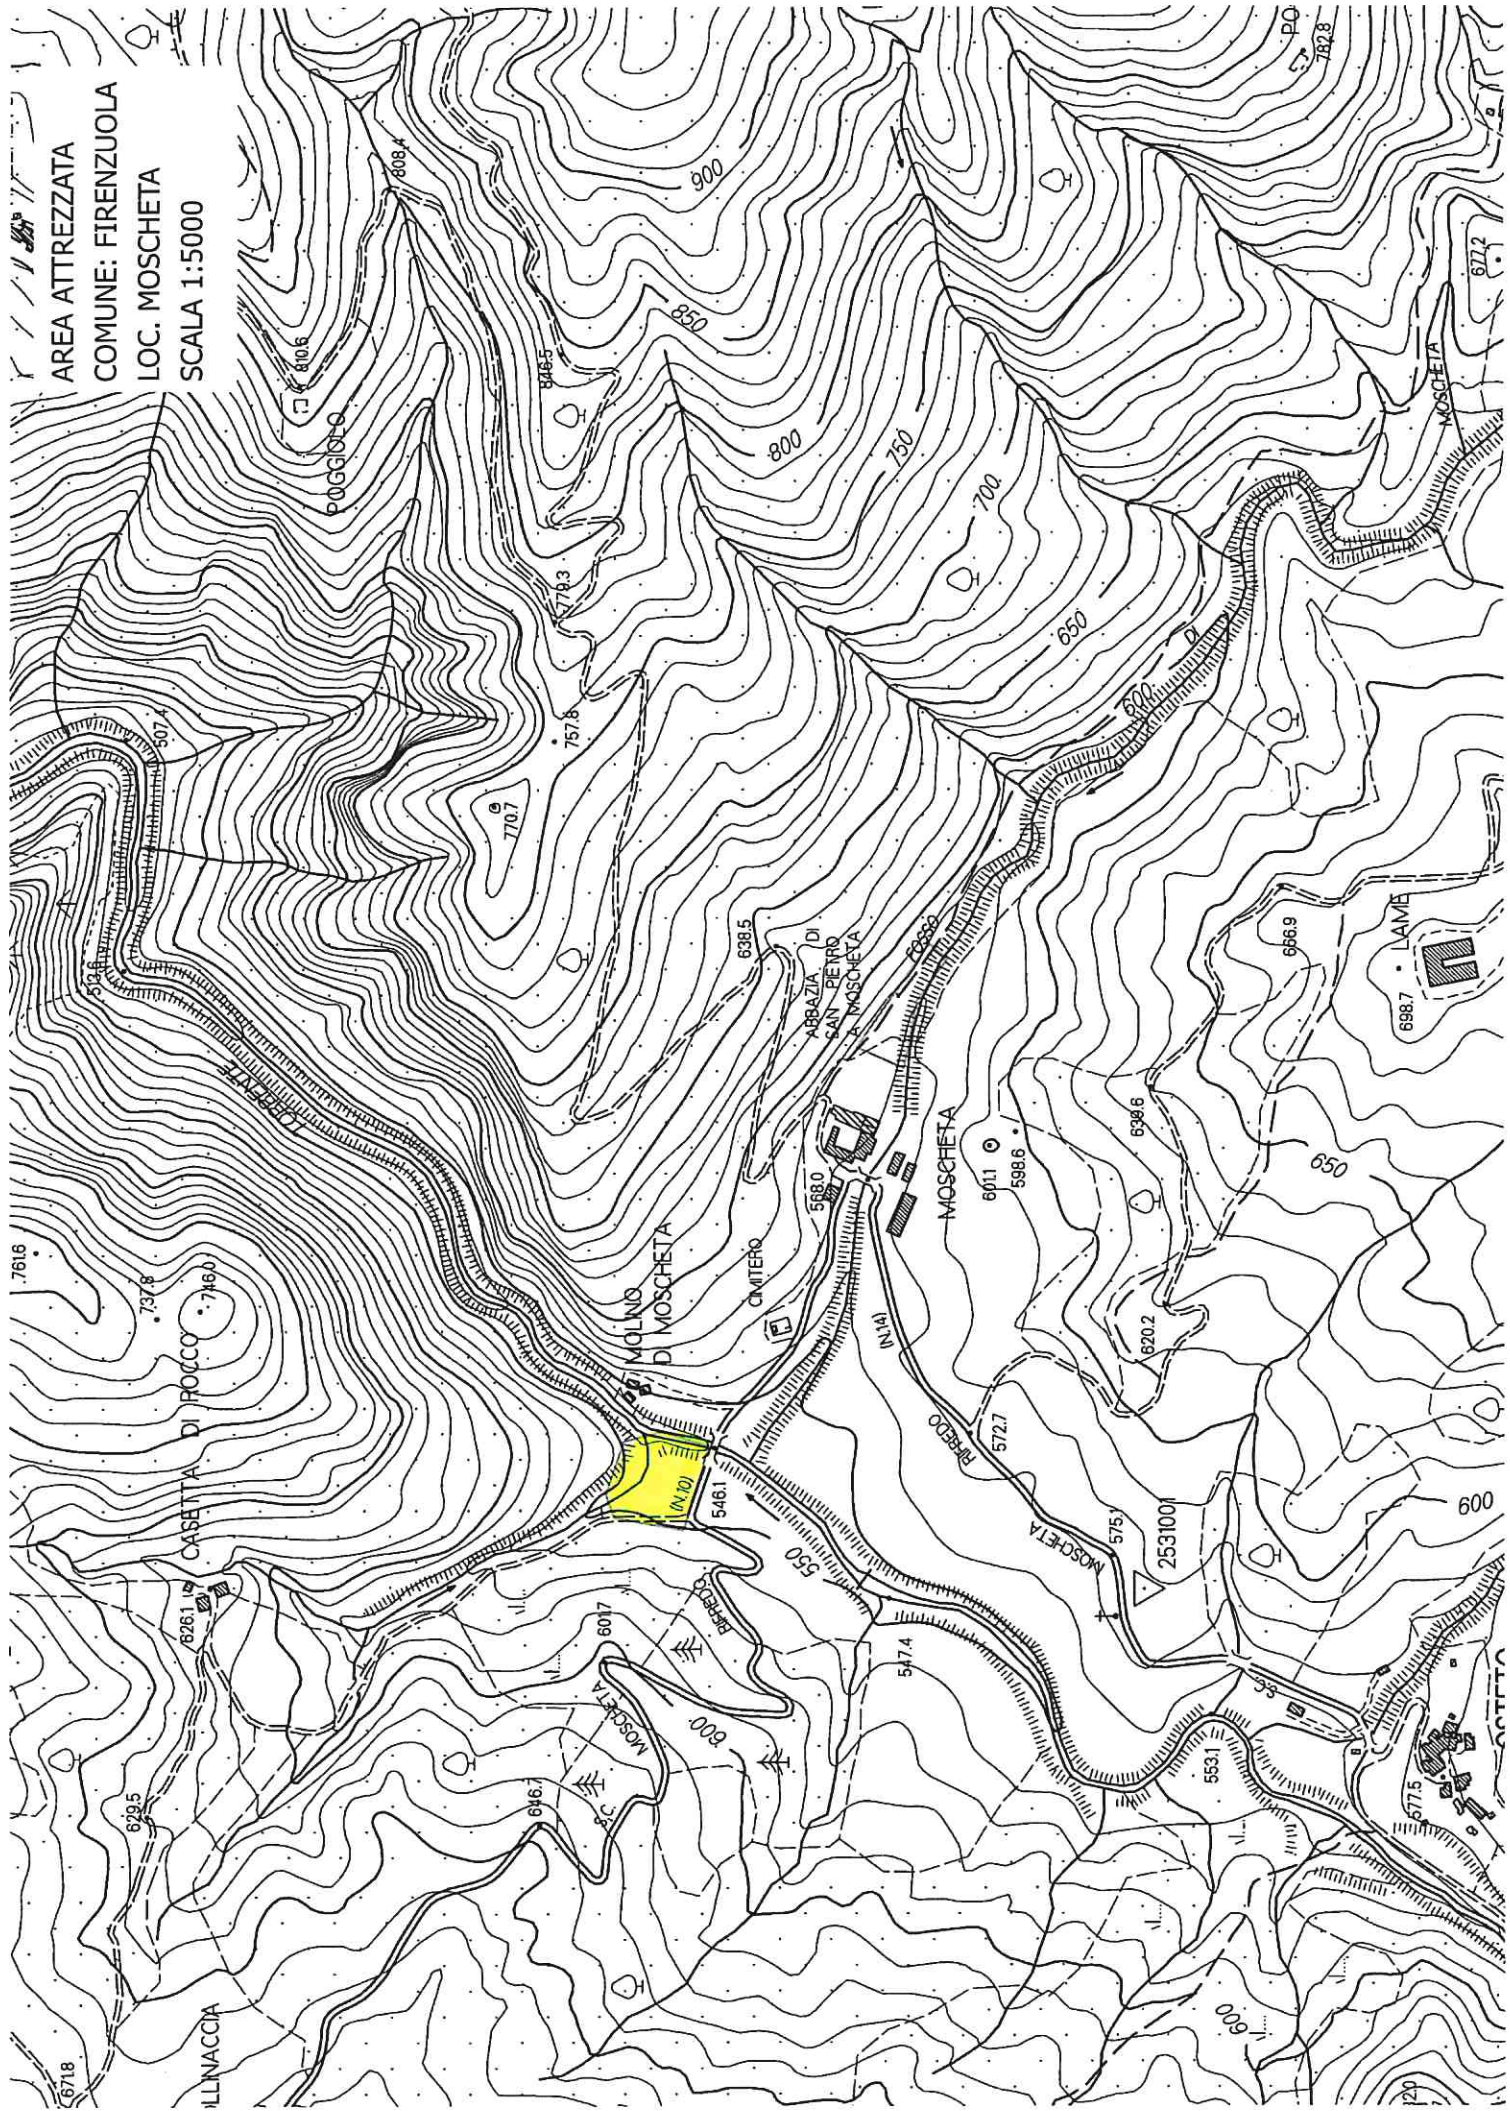

AREA ATTREZZATA
COMUNE: PALAZZUOLO SUL SENIO
LOC. PIEDIMONTE
SCALA 1:5000

AREA ATTREZZATA
COMUNE: BORGO SAN LORENZO
LOC. FONTE DEL ROVIGO
SCALA 1:5000

AREA ATTREZZATA
COMUNE: FIRENZUOLA
LOC. PASSO DEL GIOGO
SCALA 1:5000

AREA ATTREZZATA
COMUNE: FIRENZUOLA
LOC. ISOLINA
SCALA 1:5000

AREA ATTEZZATA
COMUNE: FIRENZUOLA
LOC. MOSCHETA
SCALA 1:5000

AREA ATTREZZATA
COMUNE: BORGO SAN LORENZO
LOC. CAPANNA SICUTERI
SCALA 1:5000

AREA ATTREZZATA
COMUNE: BORGO SAN LORENZO
LOC. PRATO ALL'ALBERO
SCALA 1:5000