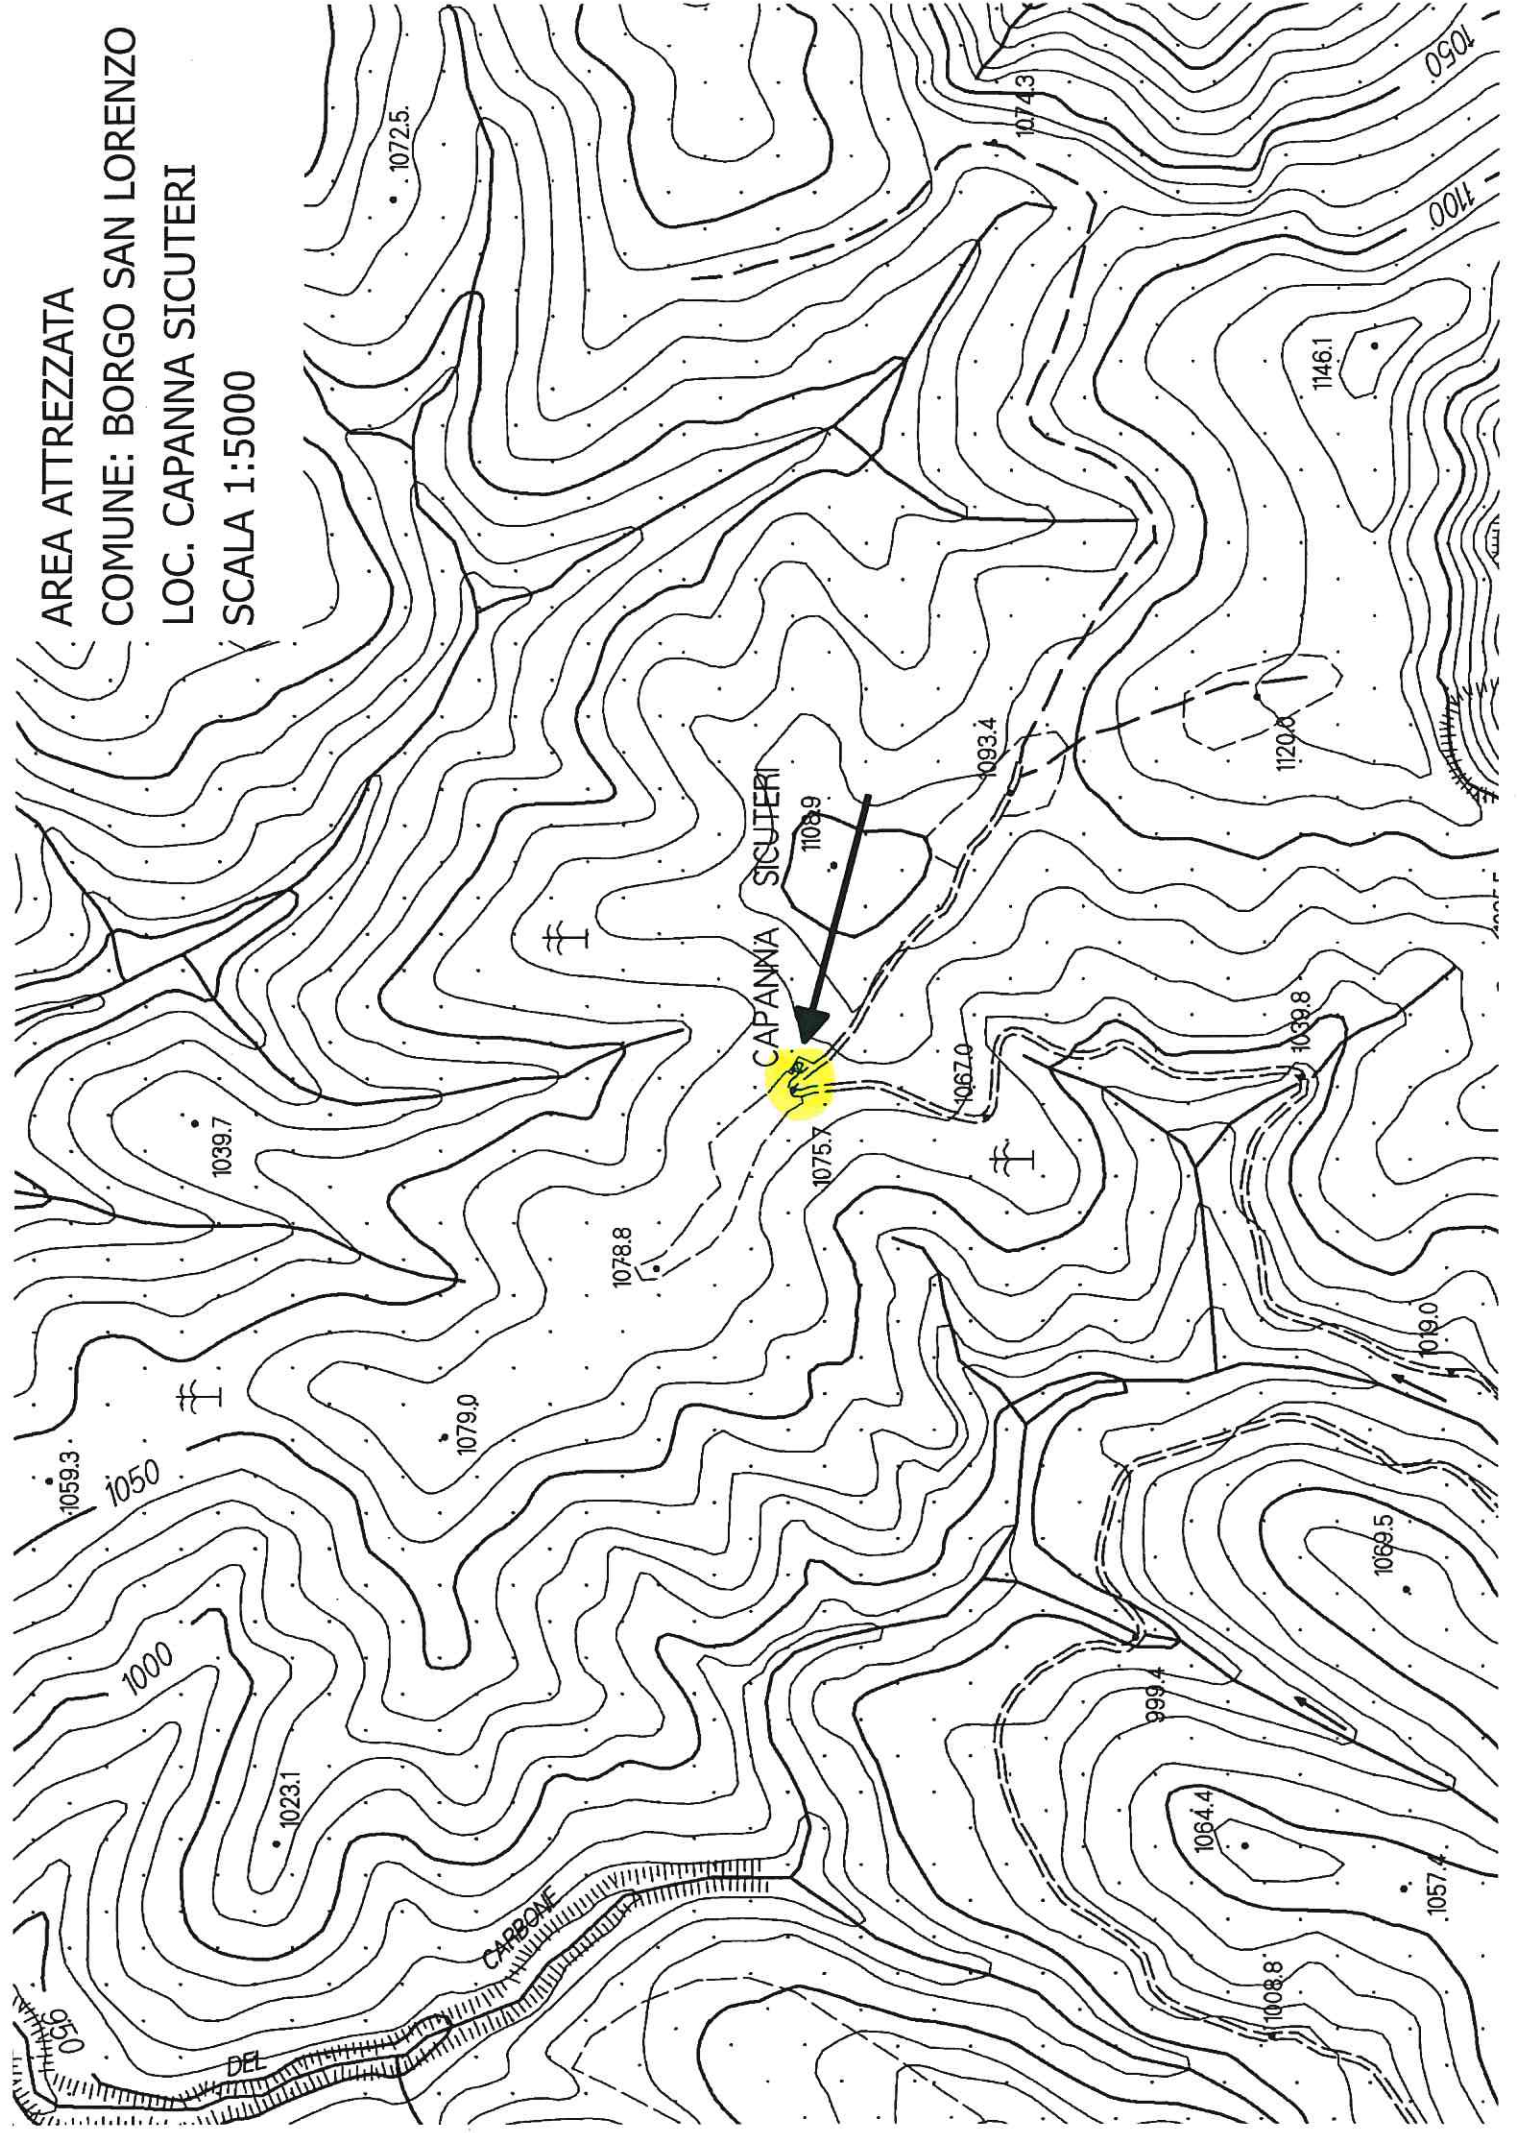

AREA ATTREZZATA
COMUNE: PALAZZUOLO SUL SENIO
LOC. PIEDIMONTE
SCALA 1:5000

AREA ATTREZZATA
COMUNE: BORGO SAN LORENZO
LOC. FONTE DEL ROVIGO
SCALA 1:5000

AREA ATTREZZATA
COMUNE: FIRENZUOLA
LOC. PASSO DEL GIOGO
SCALA 1:5000

AREA ATTREZZATA
COMUNE: FIRENZUOLA
LOC. ISOLINA
SCALA 1:5000

AREA ATTEZZATA
COMUNE: FIRENZUOLA
LOC. MOSCHETA
SCALA 1:5000

AREA ATTREZZATA
COMUNE: BORGO SAN LORENZO
LOC. CAPANNA SICUTERI
SCALA 1:5000

AREA ATTREZZATA
COMUNE: BORGO SAN LORENZO
LOC. PRATO ALL'ALBERO
SCALA 1:5000