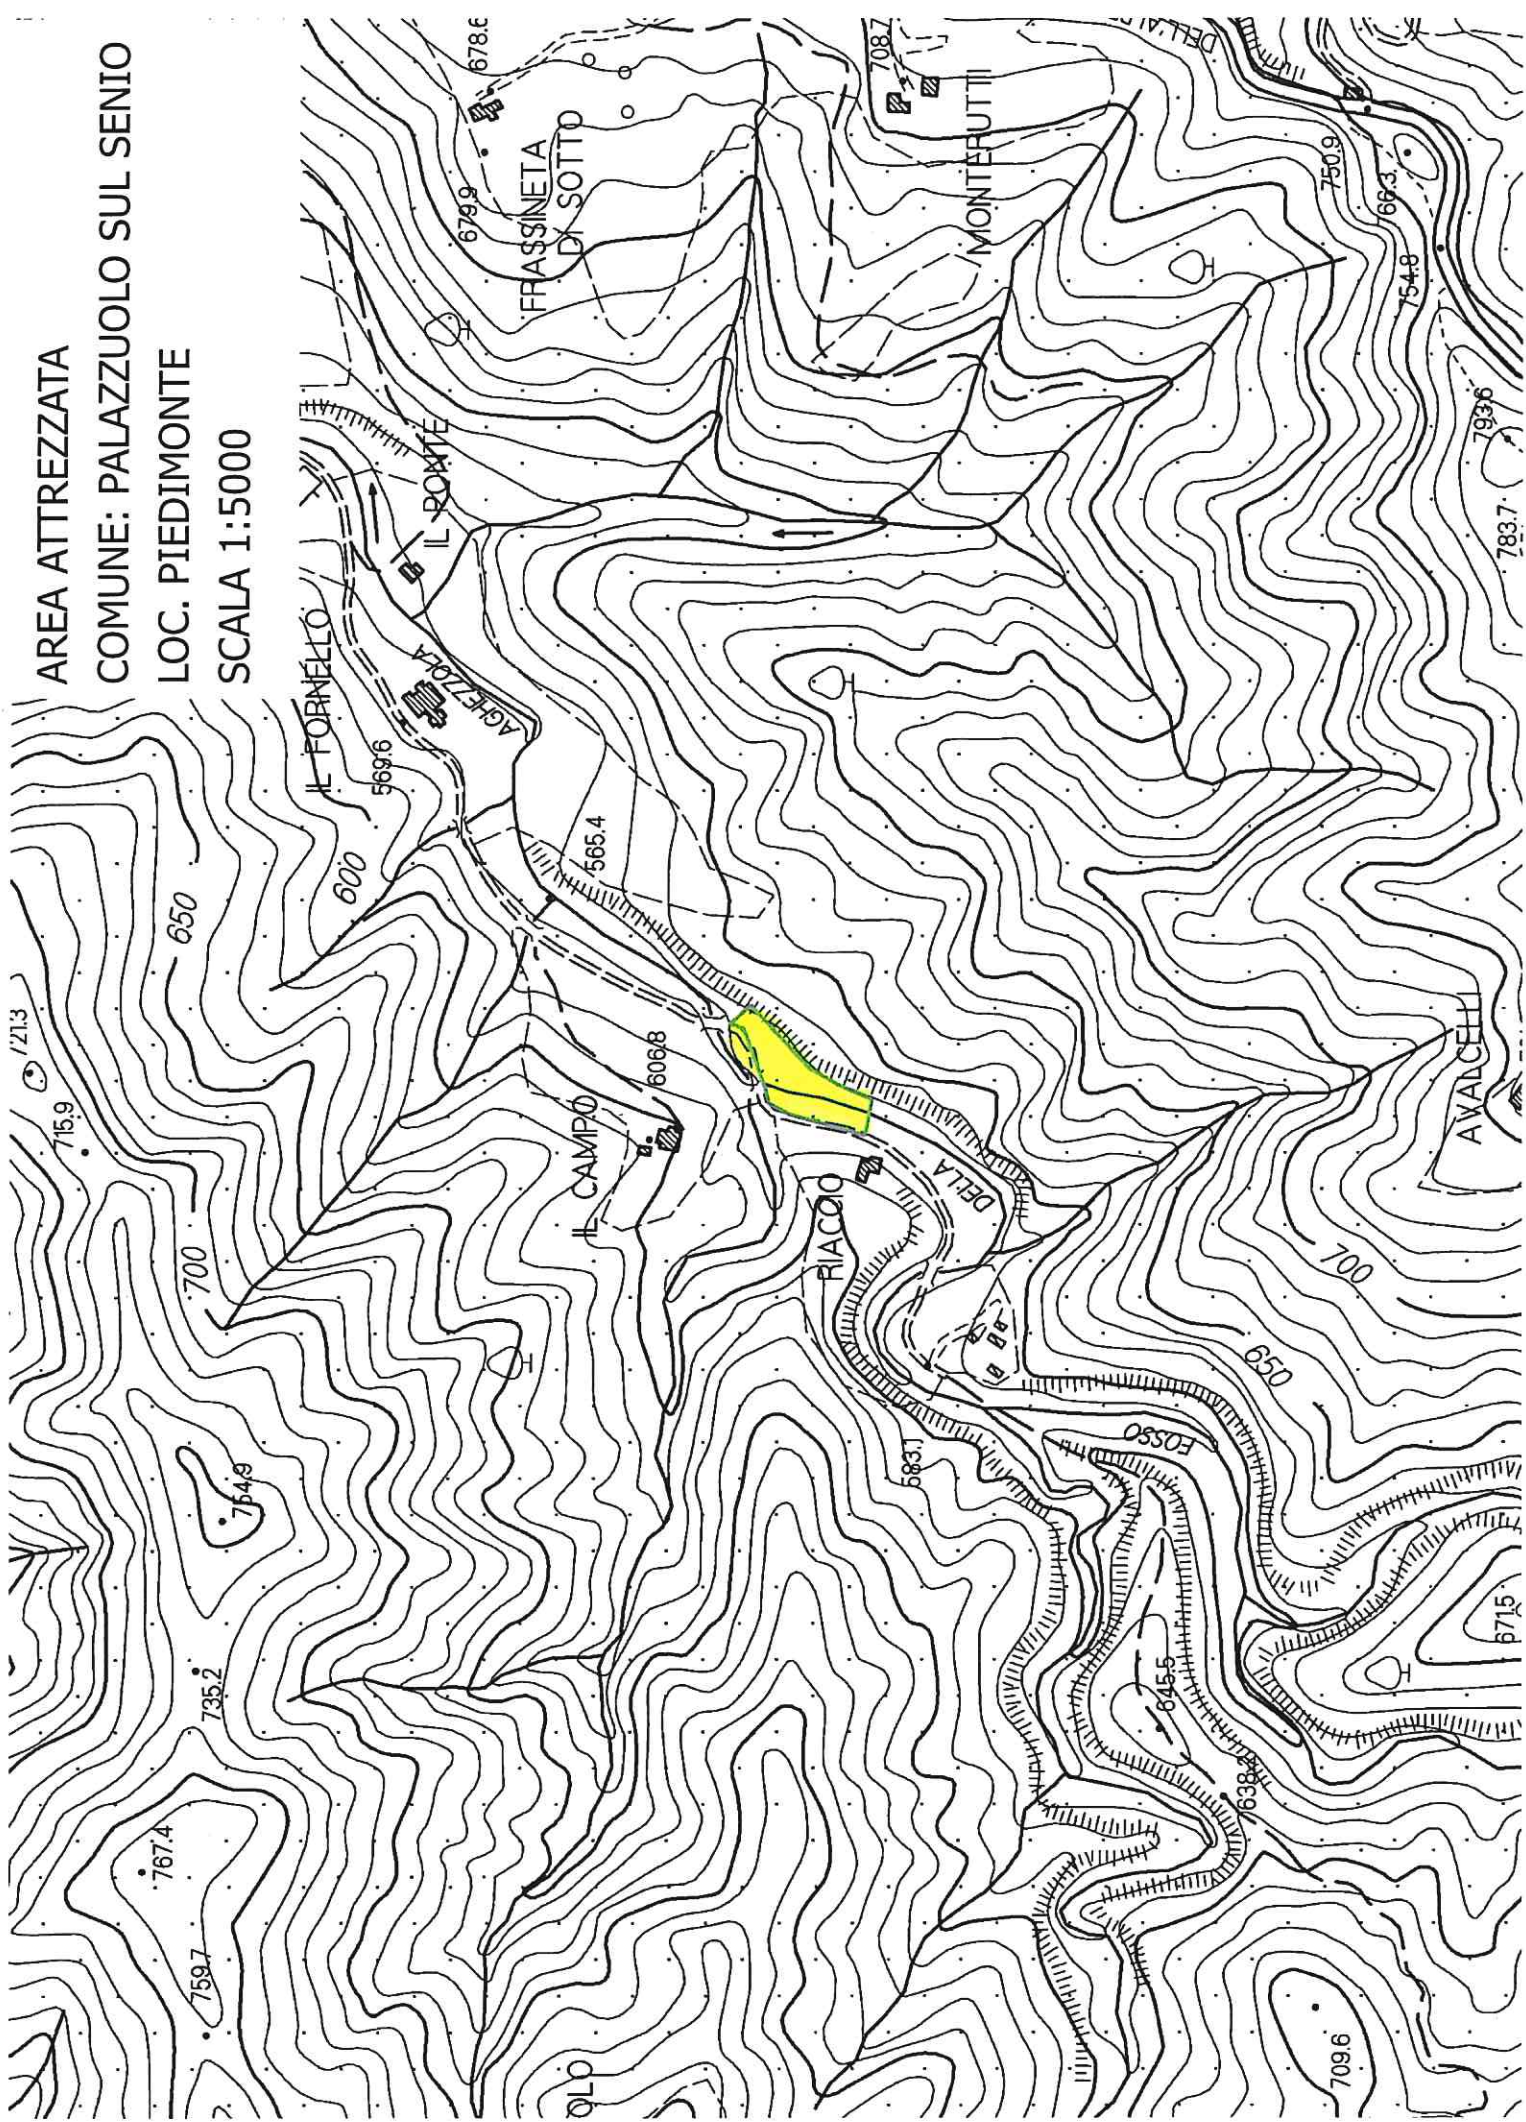

AREA ATTREZZATA
COMUNE: PALAZZUOLO SUL SENIO
LOC. PIEDIMONTE
SCALA 1:5000

AREA ATTREZZATA
COMUNE: BORGO SAN LORENZO
LOC. FONTE DEL ROVIGO
SCALA 1:5000

AREA ATTREZZATA
COMUNE: FIRENZUOLA
LOC. PASSO DEL GIOGO
SCALA 1:5000

AREA ATTREZZATA
COMUNE: FIRENZUOLA
LOC. ISOLINA
SCALA 1:5000

AREA ATTEZZATA
COMUNE: FIRENZUOLA
LOC. MOSCHETA
SCALA 1:5000

AREA ATTREZZATA
COMUNE: BORGO SAN LORENZO
LOC. CAPANNA SICUTERI
SCALA 1:5000

AREA ATTREZZATA
COMUNE: BORGO SAN LORENZO
LOC. PRATO ALL'ALBERO
SCALA 1:5000