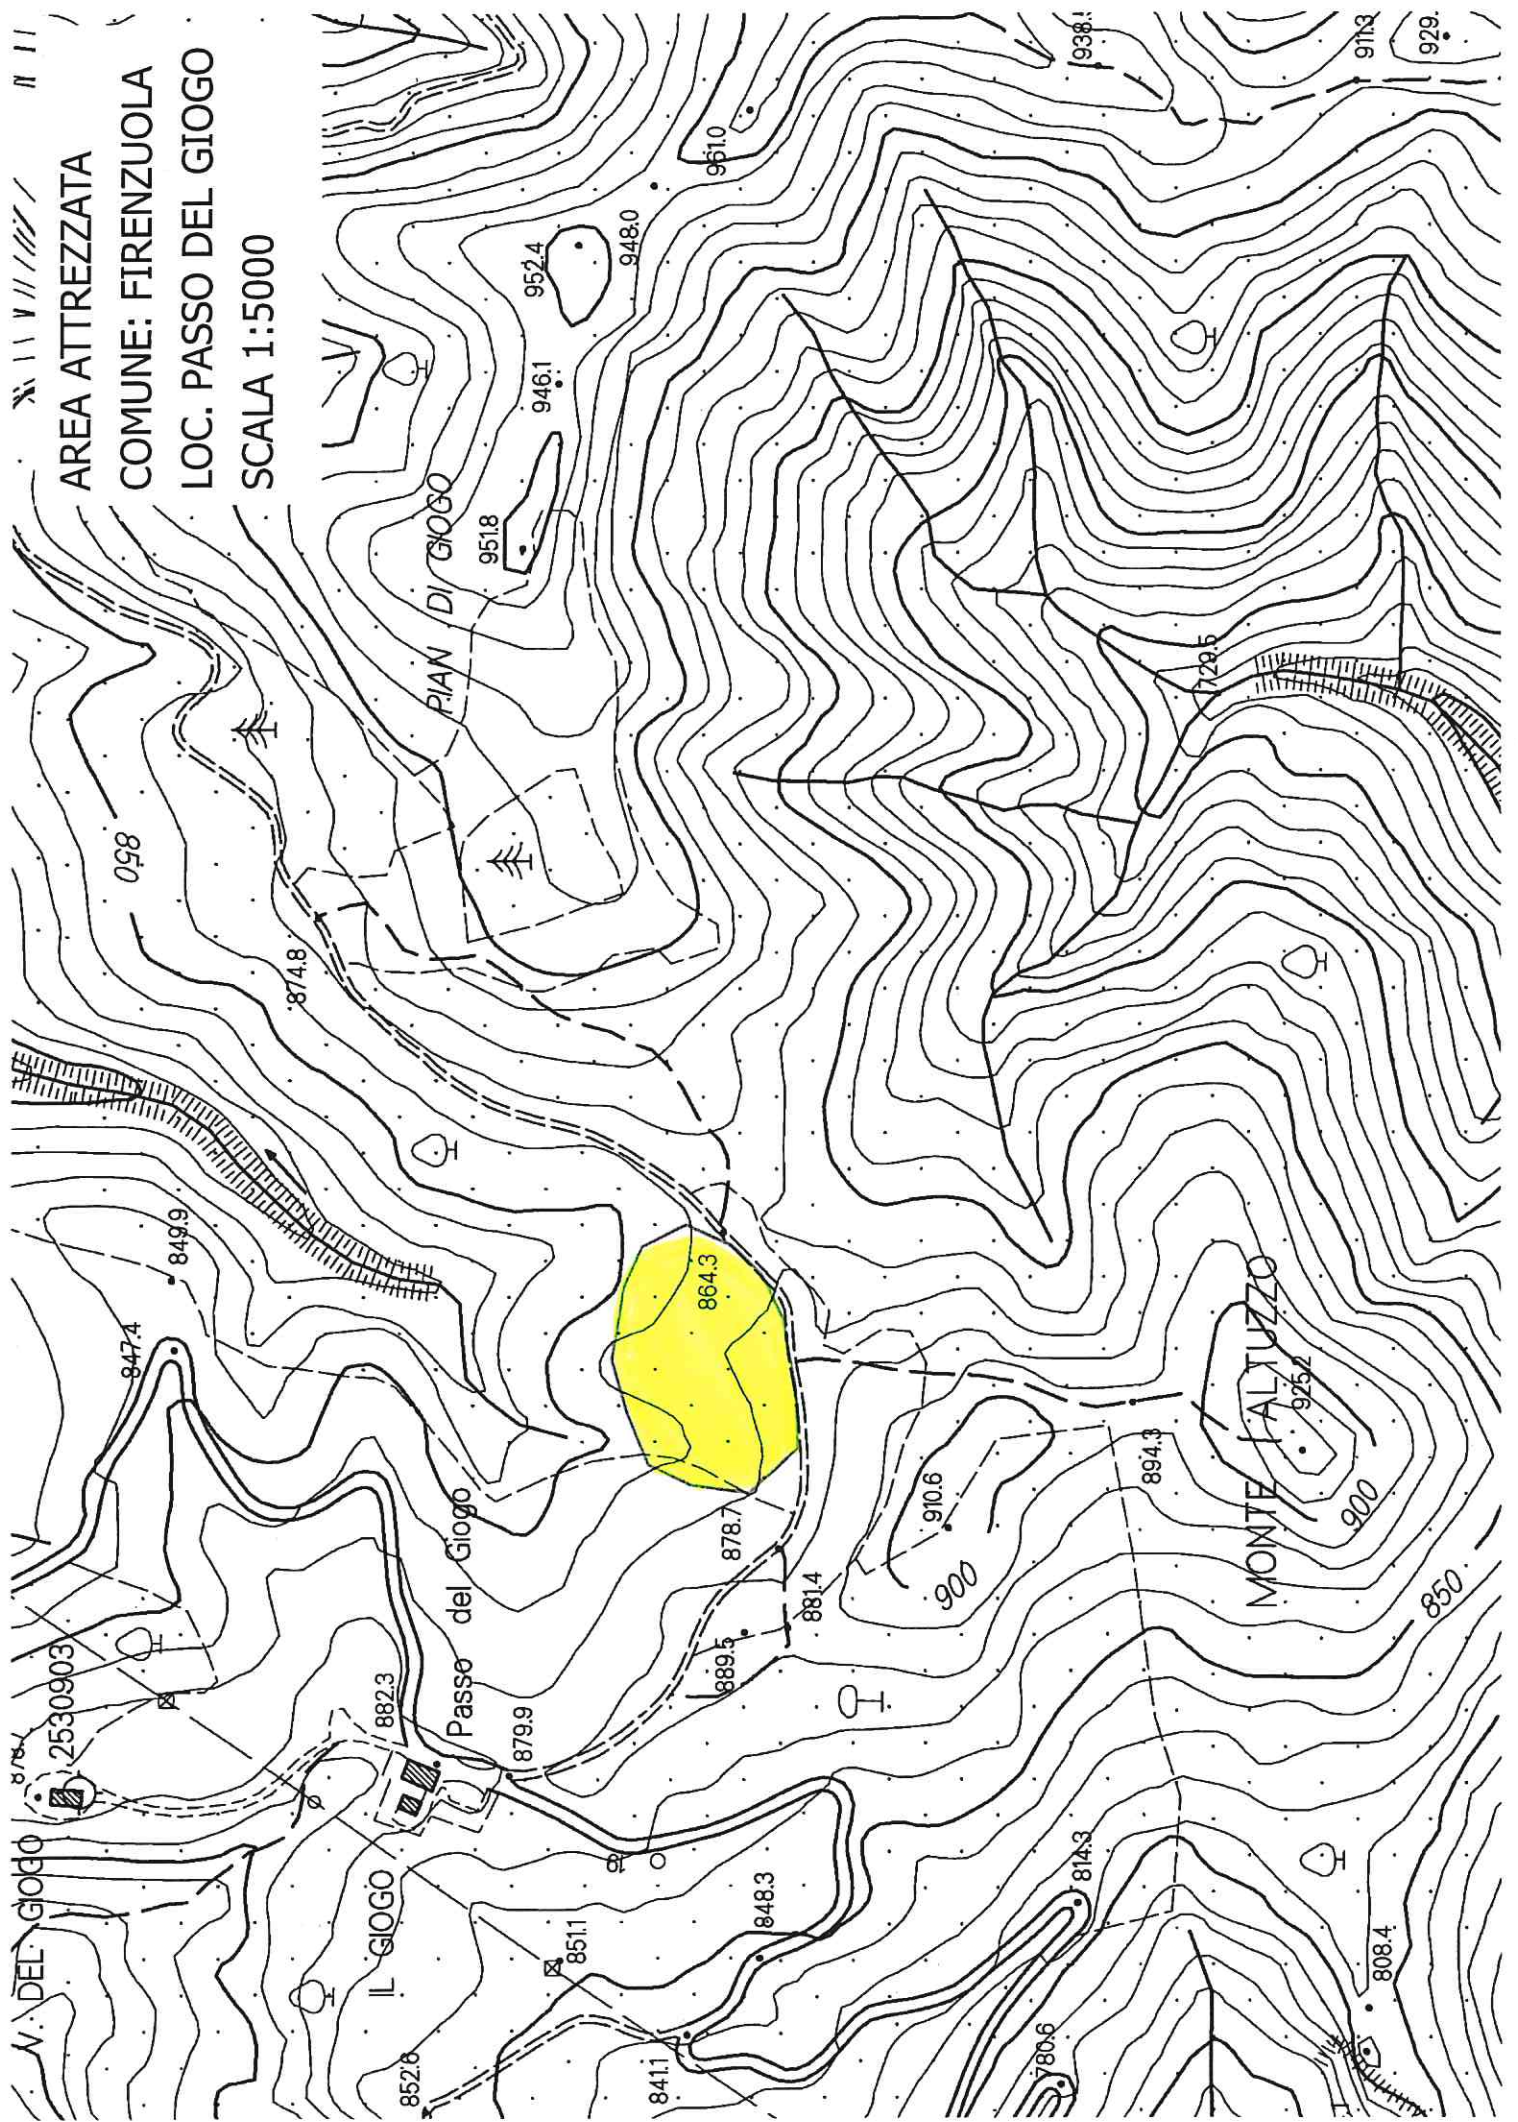

AREA ATTREZZATA
COMUNE: PALAZZUOLO SUL SENIO
LOC. PIEDIMONTE
SCALA 1:5000

AREA ATTREZZATA
COMUNE: BORGO SAN LORENZO
LOC. FONTE DEL ROVIGO
SCALA 1:5000

AREA ATTREZZATA
COMUNE: FIRENZUOLA
LOC. PASSO DEL GIOGO
SCALA 1:5000

AREA ATTREZZATA
COMUNE: FIRENZUOLA
LOC. ISOLINA
SCALA 1:5000

AREA ATTEZZATA
COMUNE: FIRENZUOLA
LOC. MOSCHETA
SCALA 1:5000

AREA ATTREZZATA
COMUNE: BORGO SAN LORENZO
LOC. CAPANNA SICUTERI
SCALA 1:5000

AREA ATTREZZATA
COMUNE: BORGO SAN LORENZO
LOC. PRATO ALL'ALBERO
SCALA 1:5000