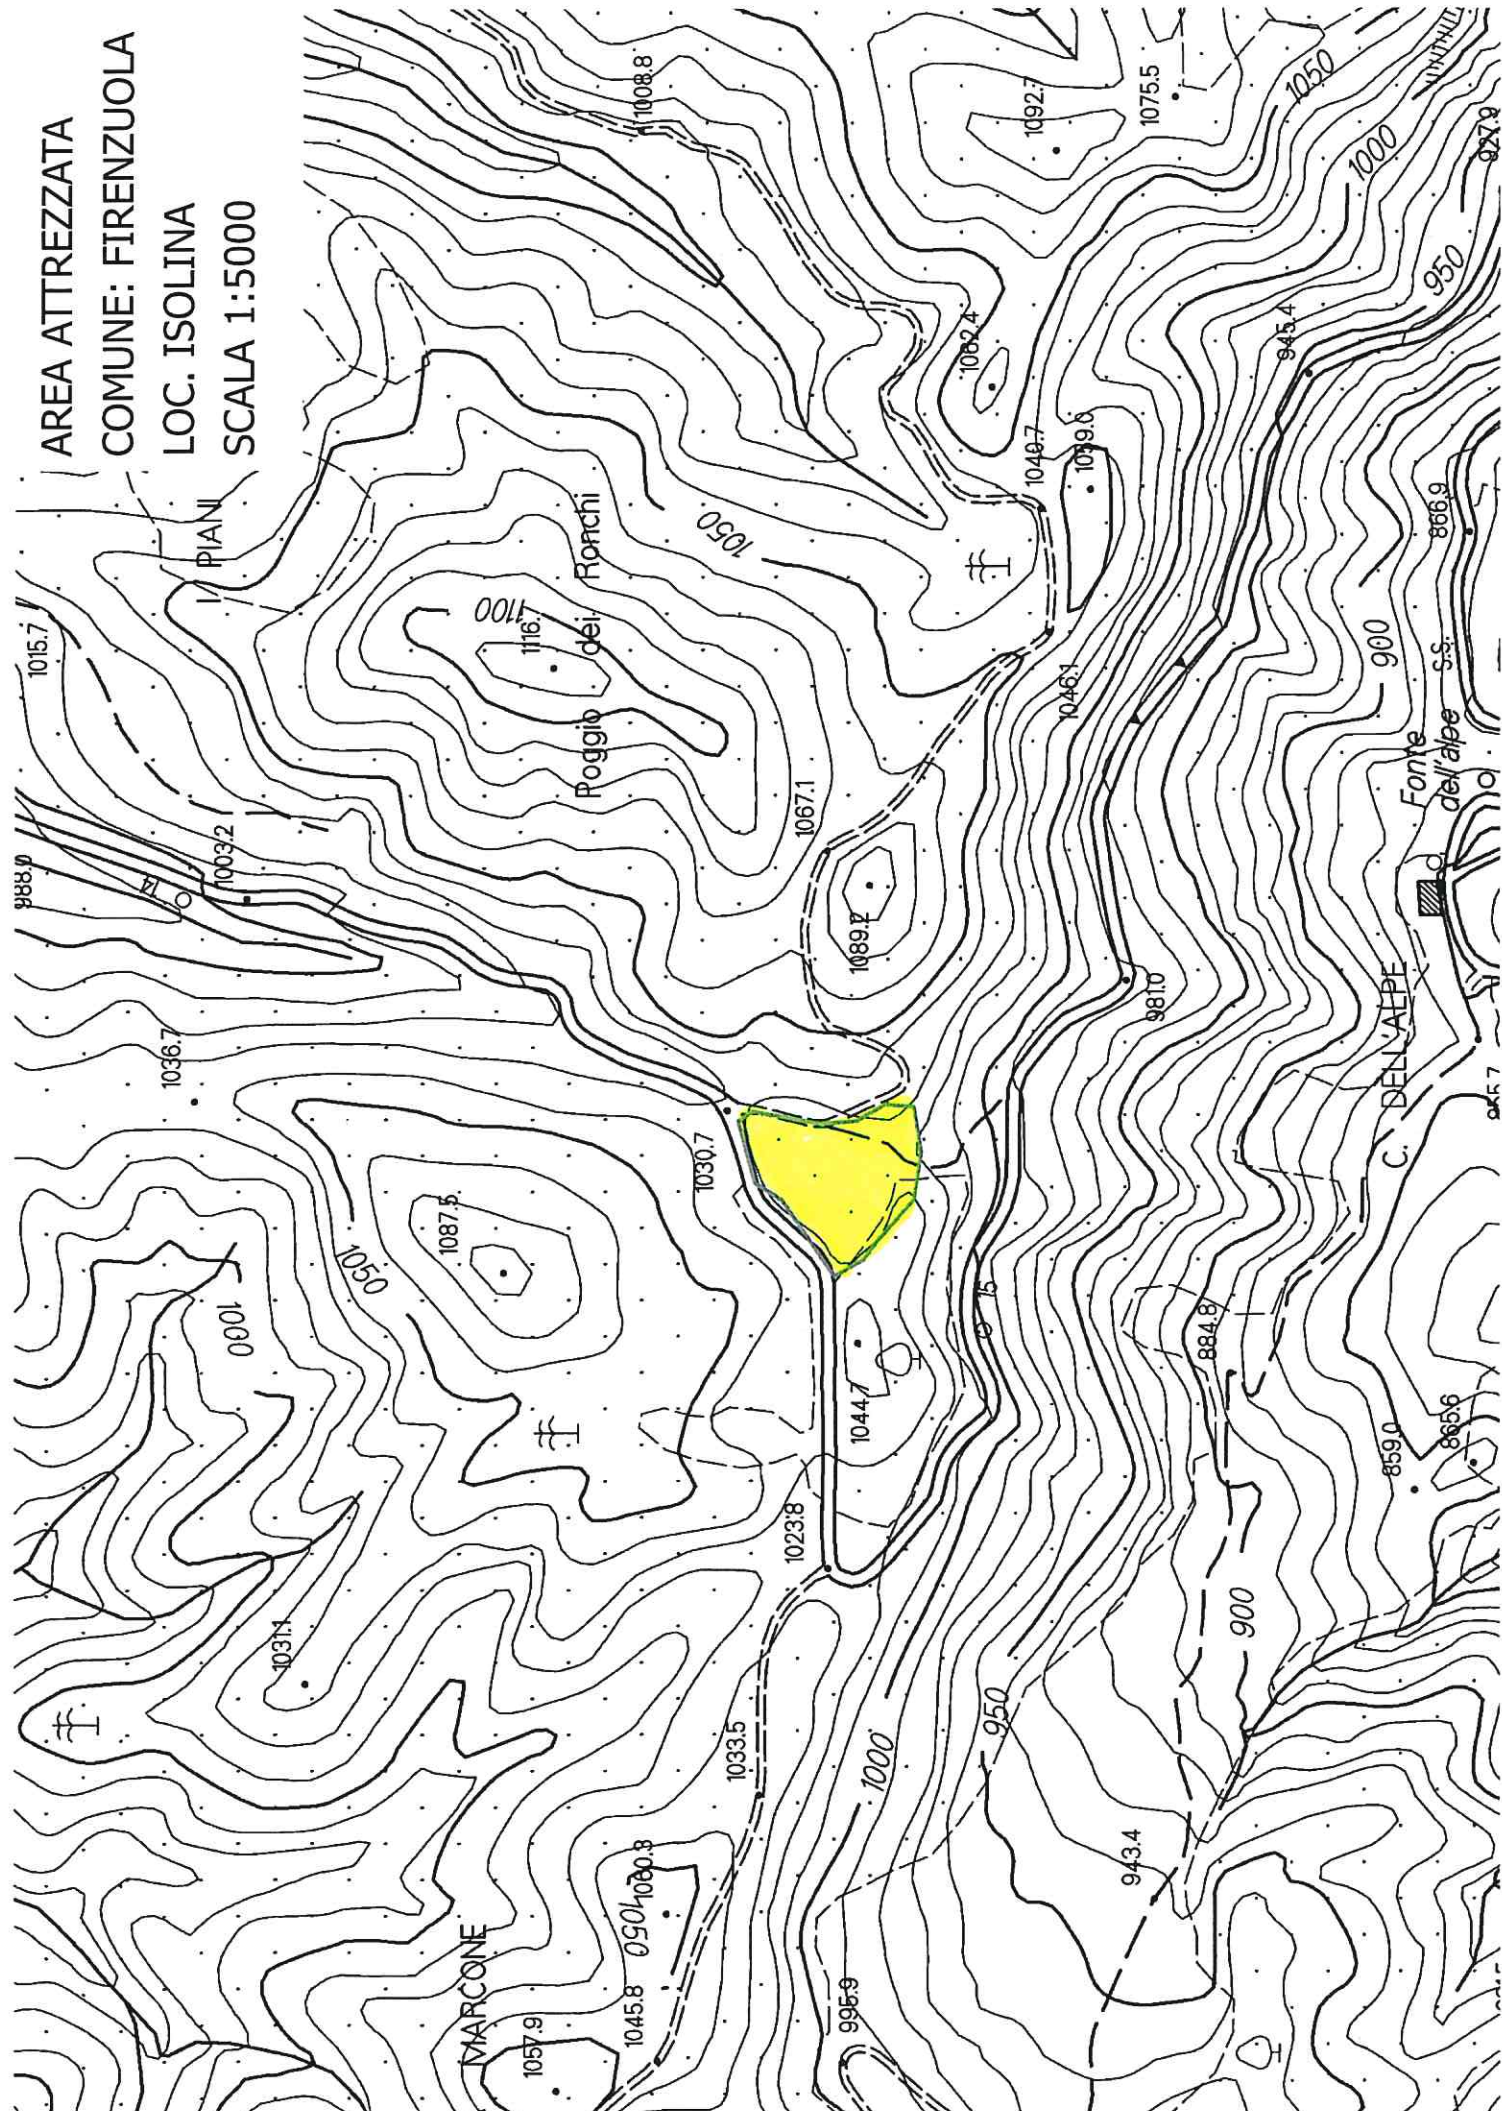

AREA ATTREZZATA
COMUNE: PALAZZUOLO SUL SENIO
LOC. PIEDIMONTE
SCALA 1:5000

AREA ATTREZZATA
COMUNE: BORGO SAN LORENZO
LOC. FONTE DEL ROVIGO
SCALA 1:5000

AREA ATTREZZATA
COMUNE: FIRENZUOLA
LOC. PASSO DEL GIOGO
SCALA 1:5000

AREA ATTREZZATA
COMUNE: FIRENZUOLA
LOC. ISOLINA
SCALA 1:5000

AREA ATTEZZATA
COMUNE: FIRENZUOLA
LOC. MOSCHETA
SCALA 1:5000

AREA ATTREZZATA
COMUNE: BORGO SAN LORENZO
LOC. CAPANNA SICUTERI
SCALA 1:5000

AREA ATTREZZATA
COMUNE: BORGO SAN LORENZO
LOC. PRATO ALL'ALBERO
SCALA 1:5000