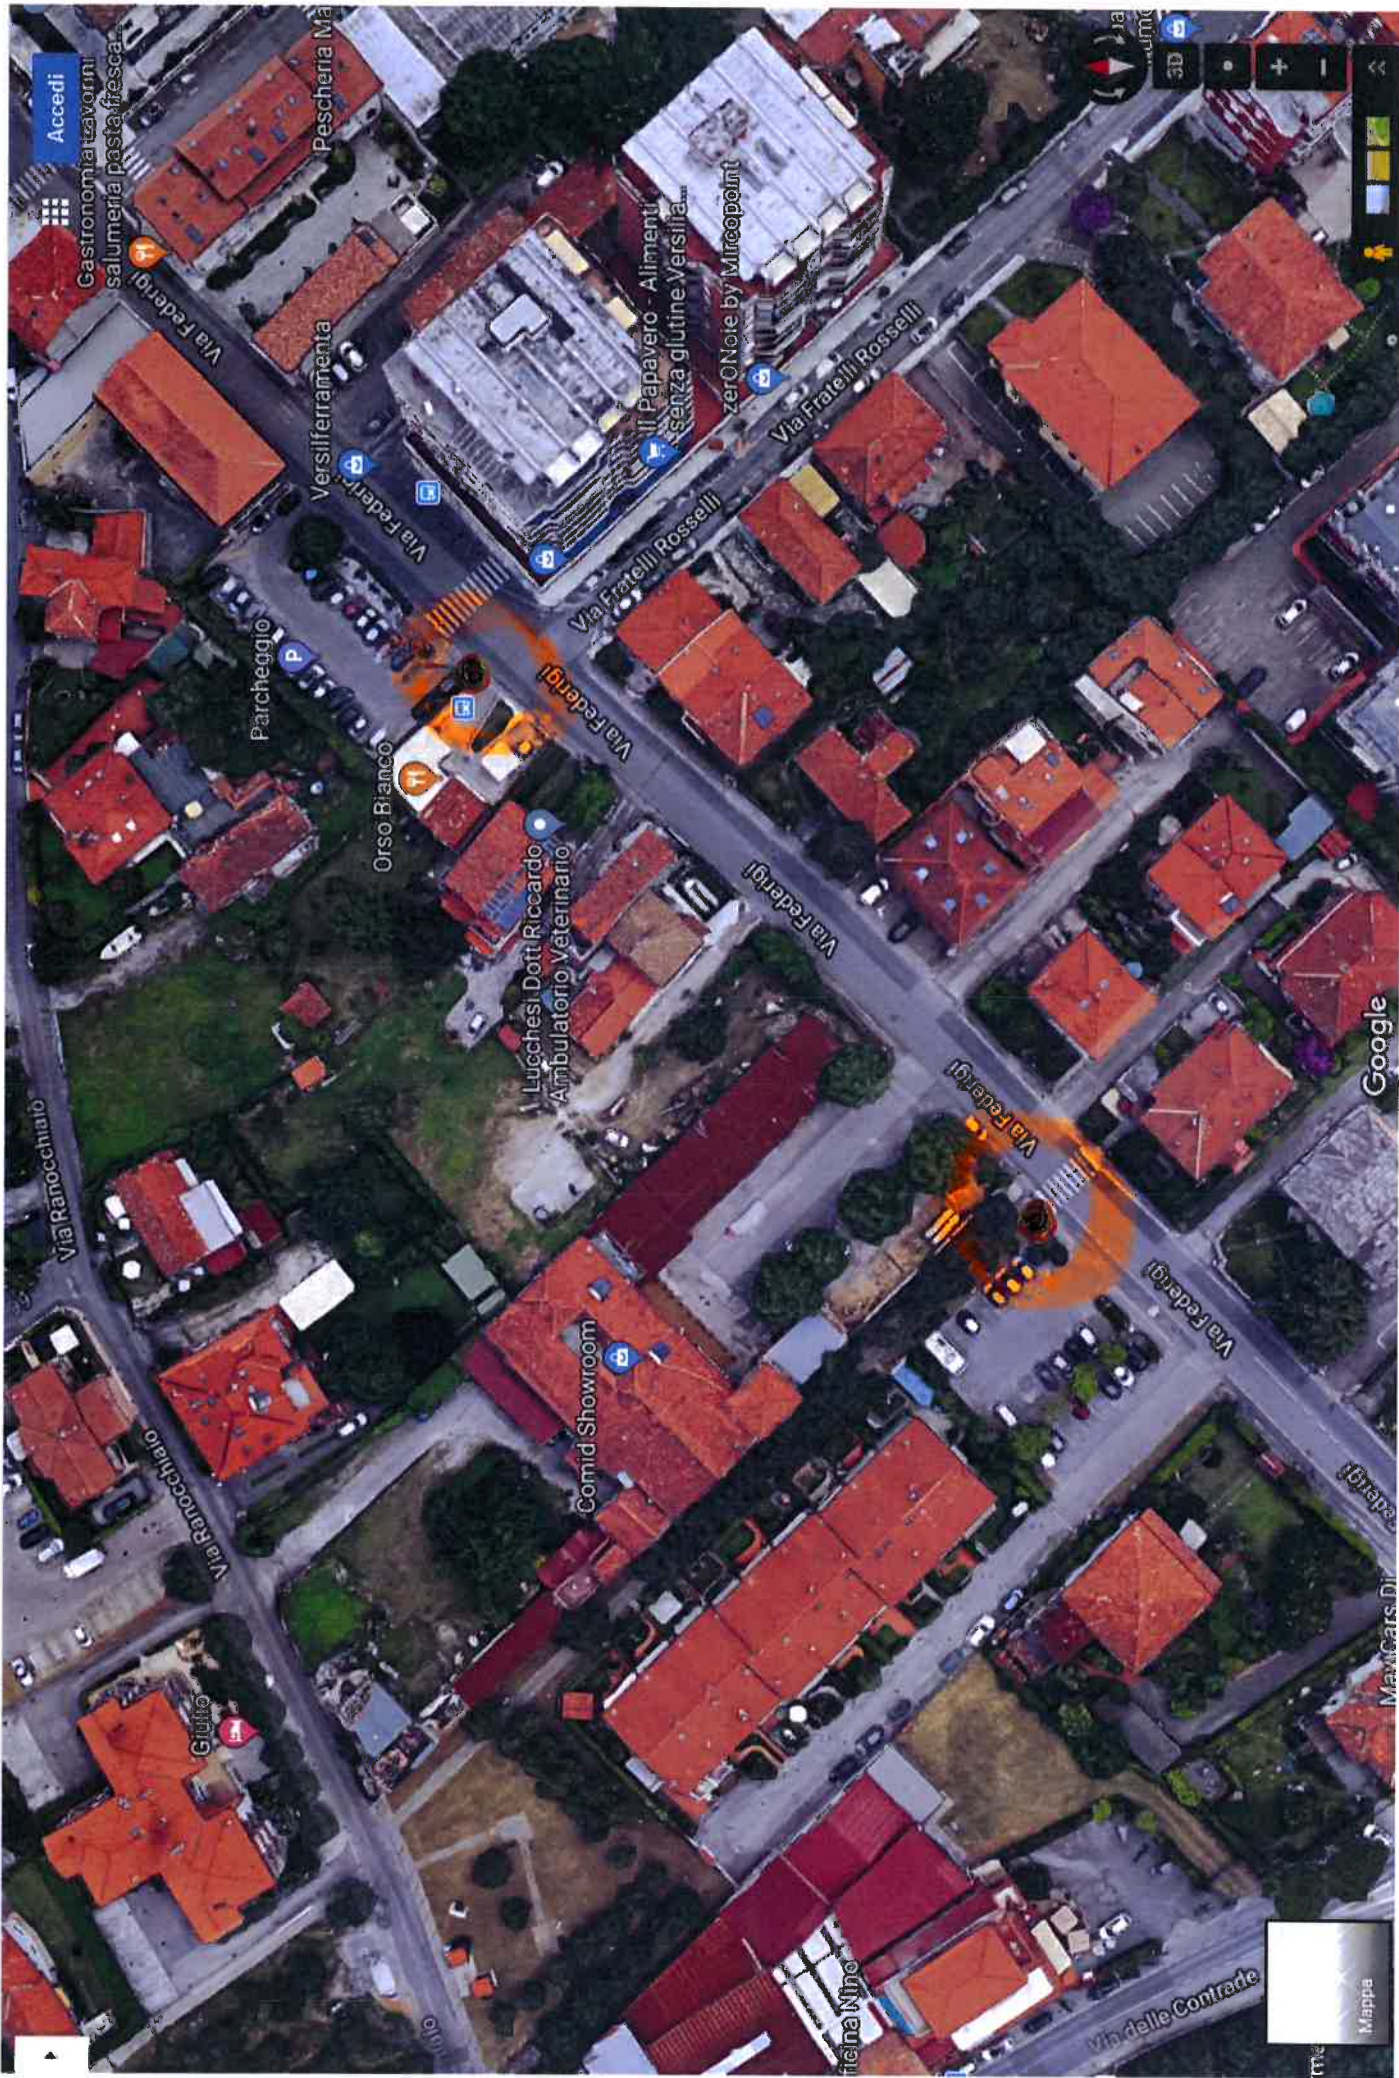

Localizzazione cestino n. 1 fraz. QUERCETA - ALL' INTERNO DEL CORDOLO DELLA PISTA CICL.

Localizzazione cestino n. 2 fraz. QUERCETA - ALL'INTERNO DEL CORDONE DELLA PISTA CICLABILE

Localizzazione cestini n. 5-4 fraz. QUERCETA -- ALL'INTERNO DELLE AIUOLAE

Localizzazione cestini n. 6-7 fraz. QUERCETA - ALL'INTERNO DELLE  
A100GE

Localizzazione cestini n. 8 fraz. QUERCETA - ALL'INTERNO DELL'AIUOLA

Localizzazione cestini n. 10-9 fraz. QUERCETA - N° 9 ALL' INTERNO DELL' AIGUA  
N° 10 SUL MARGUAFIÈDE

Localizzazione cestini n. 13-14-15 fraz. QUERCETA

ALL'INTERNO DELLA AVIA  
(13-14) E IN  
PROX. FERRATA BUS (15)

Localizzazione cestino n. 17 fraz. RIPA - SUL MARCUPIEDIZ

Localizzazione cestino n. 18 fraz. POZZI - SUL MARCAPIEDE

Localizzazione cestini n. 19 e n. 20 fraz. RIPA - PRESSO LE AIUOLE

Localizzazione cestino n. 21 fraz. CORVAIA - c/o L'AIUOLA