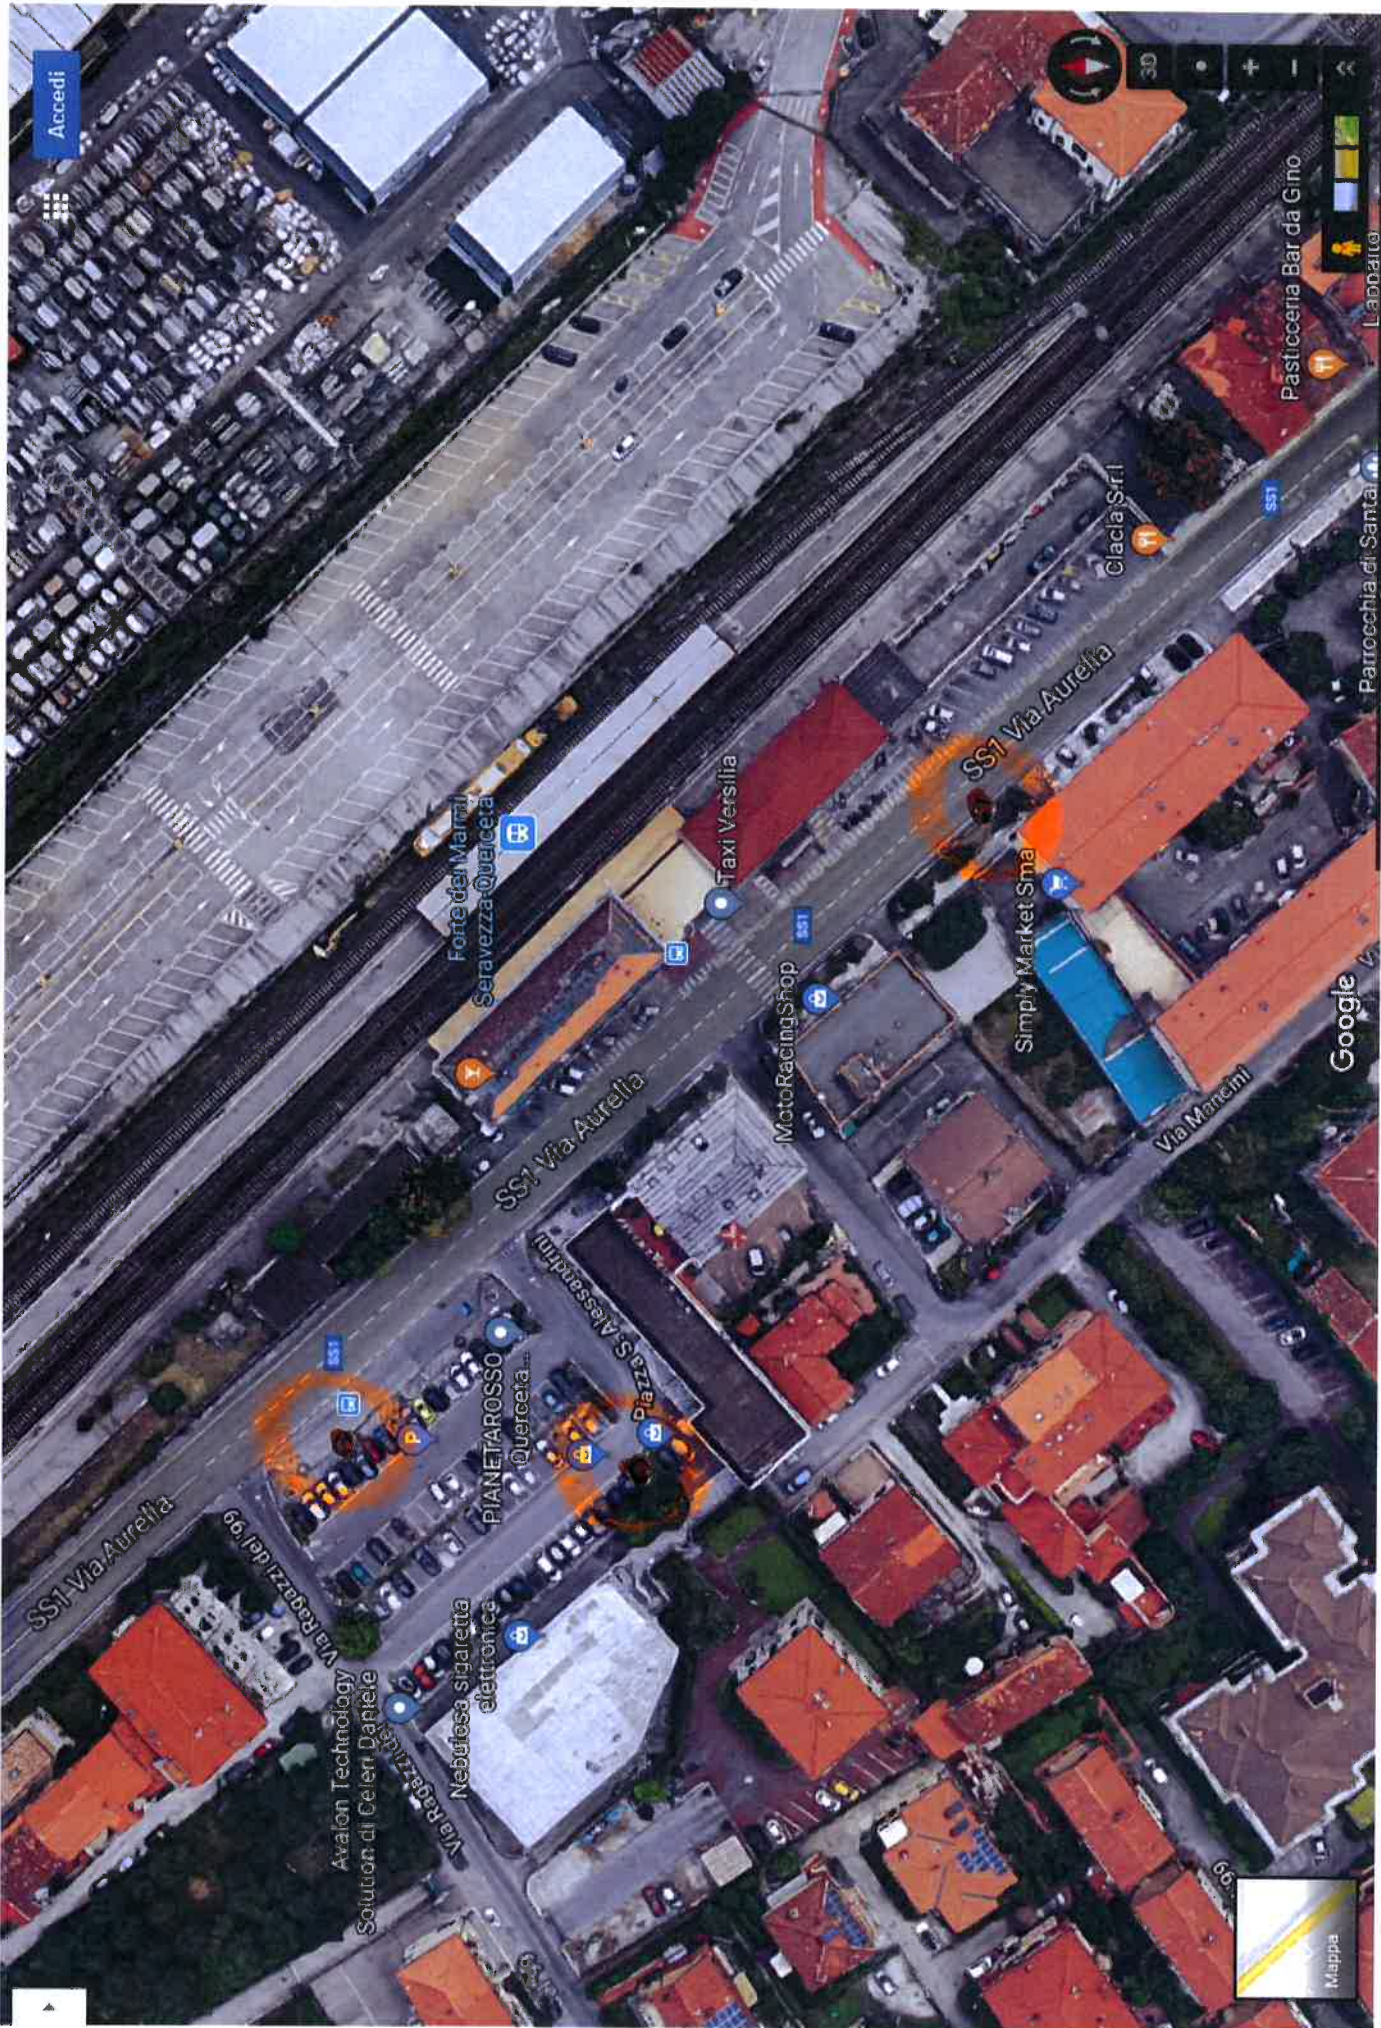

Localizzazione cestino n. 1 fraz. QUERCETA - ALL' INTERNO DEL CORDOLO DELLA PISTA CICL.

Localizzazione cestino n. 2 fraz. QUERCETA - ALL'INTERNO DEL CORDONE DELLA PISTA CICLABILE

Localizzazione cestini n. 5-4 fraz. QUERCETA -- ALL'INTERNO DELLE AIUOLAE

Localizzazione cestini n. 6-7 fraz. QUERCETA - ALL'INTERNO DELLE  
A100GE

Localizzazione cestini n. 8 fraz. QUERCETA - ALL'INTERNO DELL'AIUOLA

Localizzazione cestini n. 10-9 fraz. QUERCETA - N° 9 ALL' INTERNO DELL' AIGUA  
N° 10 SUL MARGUAFIÈDE

Localizzazione cestini n. 13-14-15 fraz. QUERCETA

ALL'INTERNO DELLA AVIA  
(13-14) E IN  
PROX. FERRATA BUS (15)

Localizzazione cestino n. 17 fraz. RIPA - SUL MARCUPIEDIZ

Localizzazione cestino n. 18 fraz. POZZI - SUL MARCAPIEDE

Localizzazione cestini n. 19 e n. 20 fraz. RIPA - PRESSO LE AIUOLE

Localizzazione cestino n. 21 fraz. CORVAIA - c/o L'AIUOLA