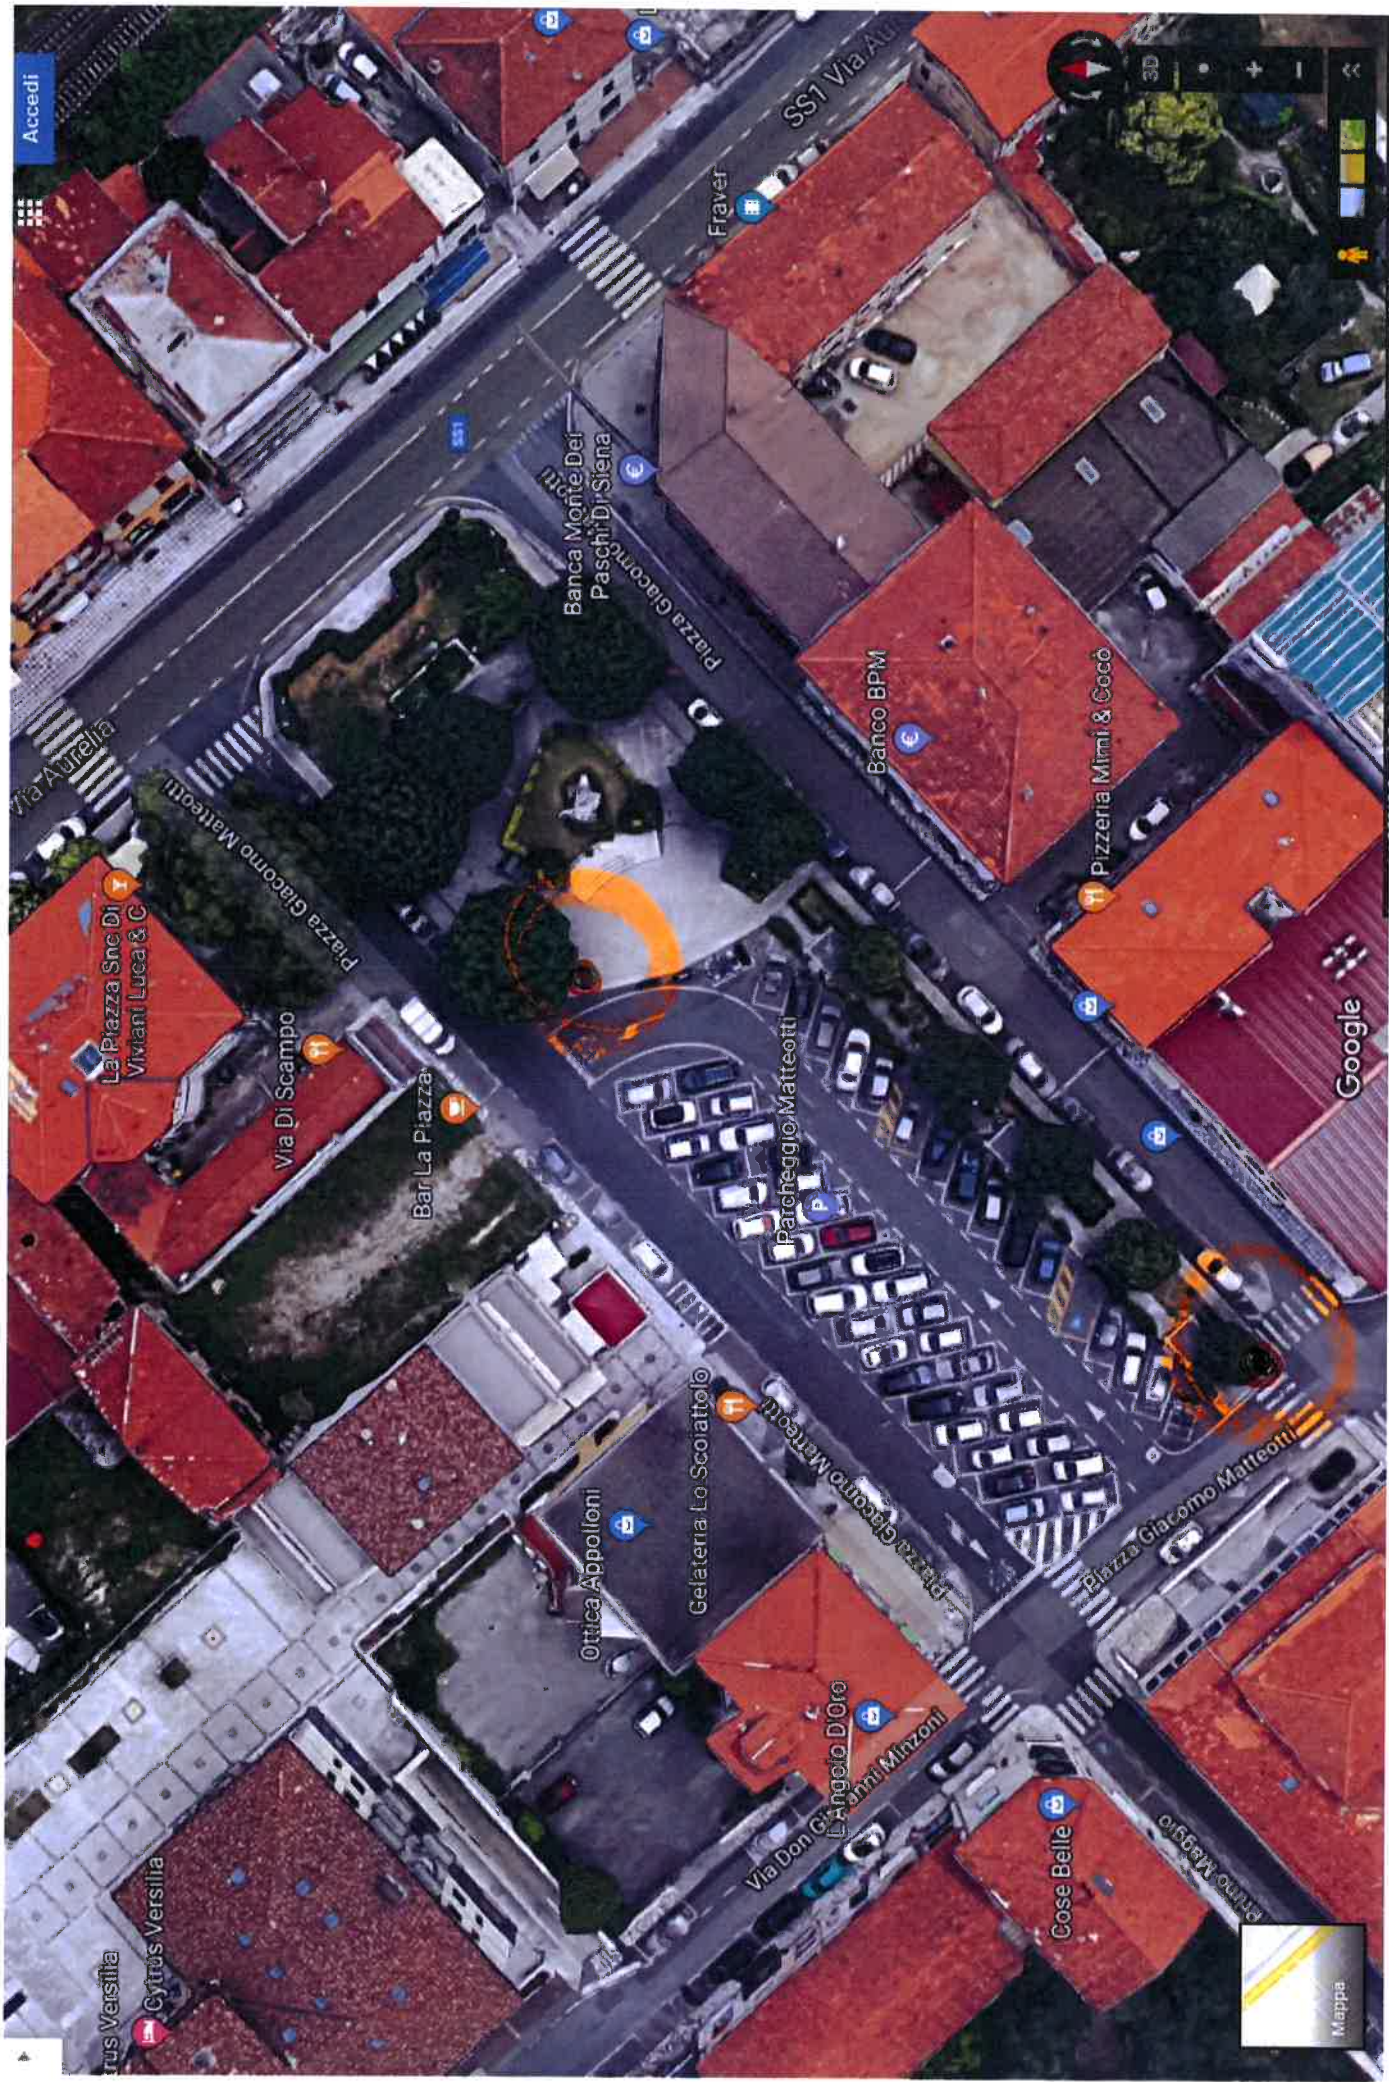

Localizzazione cestino n. 1 fraz. QUERCETA - ALL' INTERNO DEL CORDOLO DELLA PISTA CICL.

Localizzazione cestino n. 2 fraz. QUERCETA - ALL'INTERNO DEL CORDONE DELLA PISTA CICLABILE

Localizzazione cestini n. 5-4 fraz. QUERCETA -- ALL'INTERNO DELLE AIUOLAE

Localizzazione cestini n. 6-7 fraz. QUERCETA - ALL'INTERNO DELLE  
A100GE

Localizzazione cestini n. 8 fraz. QUERCETA - ALL'INTERNO DELL'AIUOLA

Localizzazione cestini n. 10-9 fraz. QUERCETA - N° 9 ALL' INTERNO DELL' AIGUA  
N° 10 SUL MARGUAFIÈDE

Localizzazione cestini n. 13-14-15 fraz. QUERCETA

ALL'INTERNO DELLA AVIA  
(13-14) E IN  
PROX. FERRATA BUS (15)

Localizzazione cestino n. 17 fraz. RIPA - SUL MARCUPIEDIZ

Localizzazione cestino n. 18 fraz. POZZI - SUL MARCAPIEDE

Localizzazione cestini n. 19 e n. 20 fraz. RIPA - PRESSO LE AIUOLE

Localizzazione cestino n. 21 fraz. CORVAIA - c/o L'AIUOLA