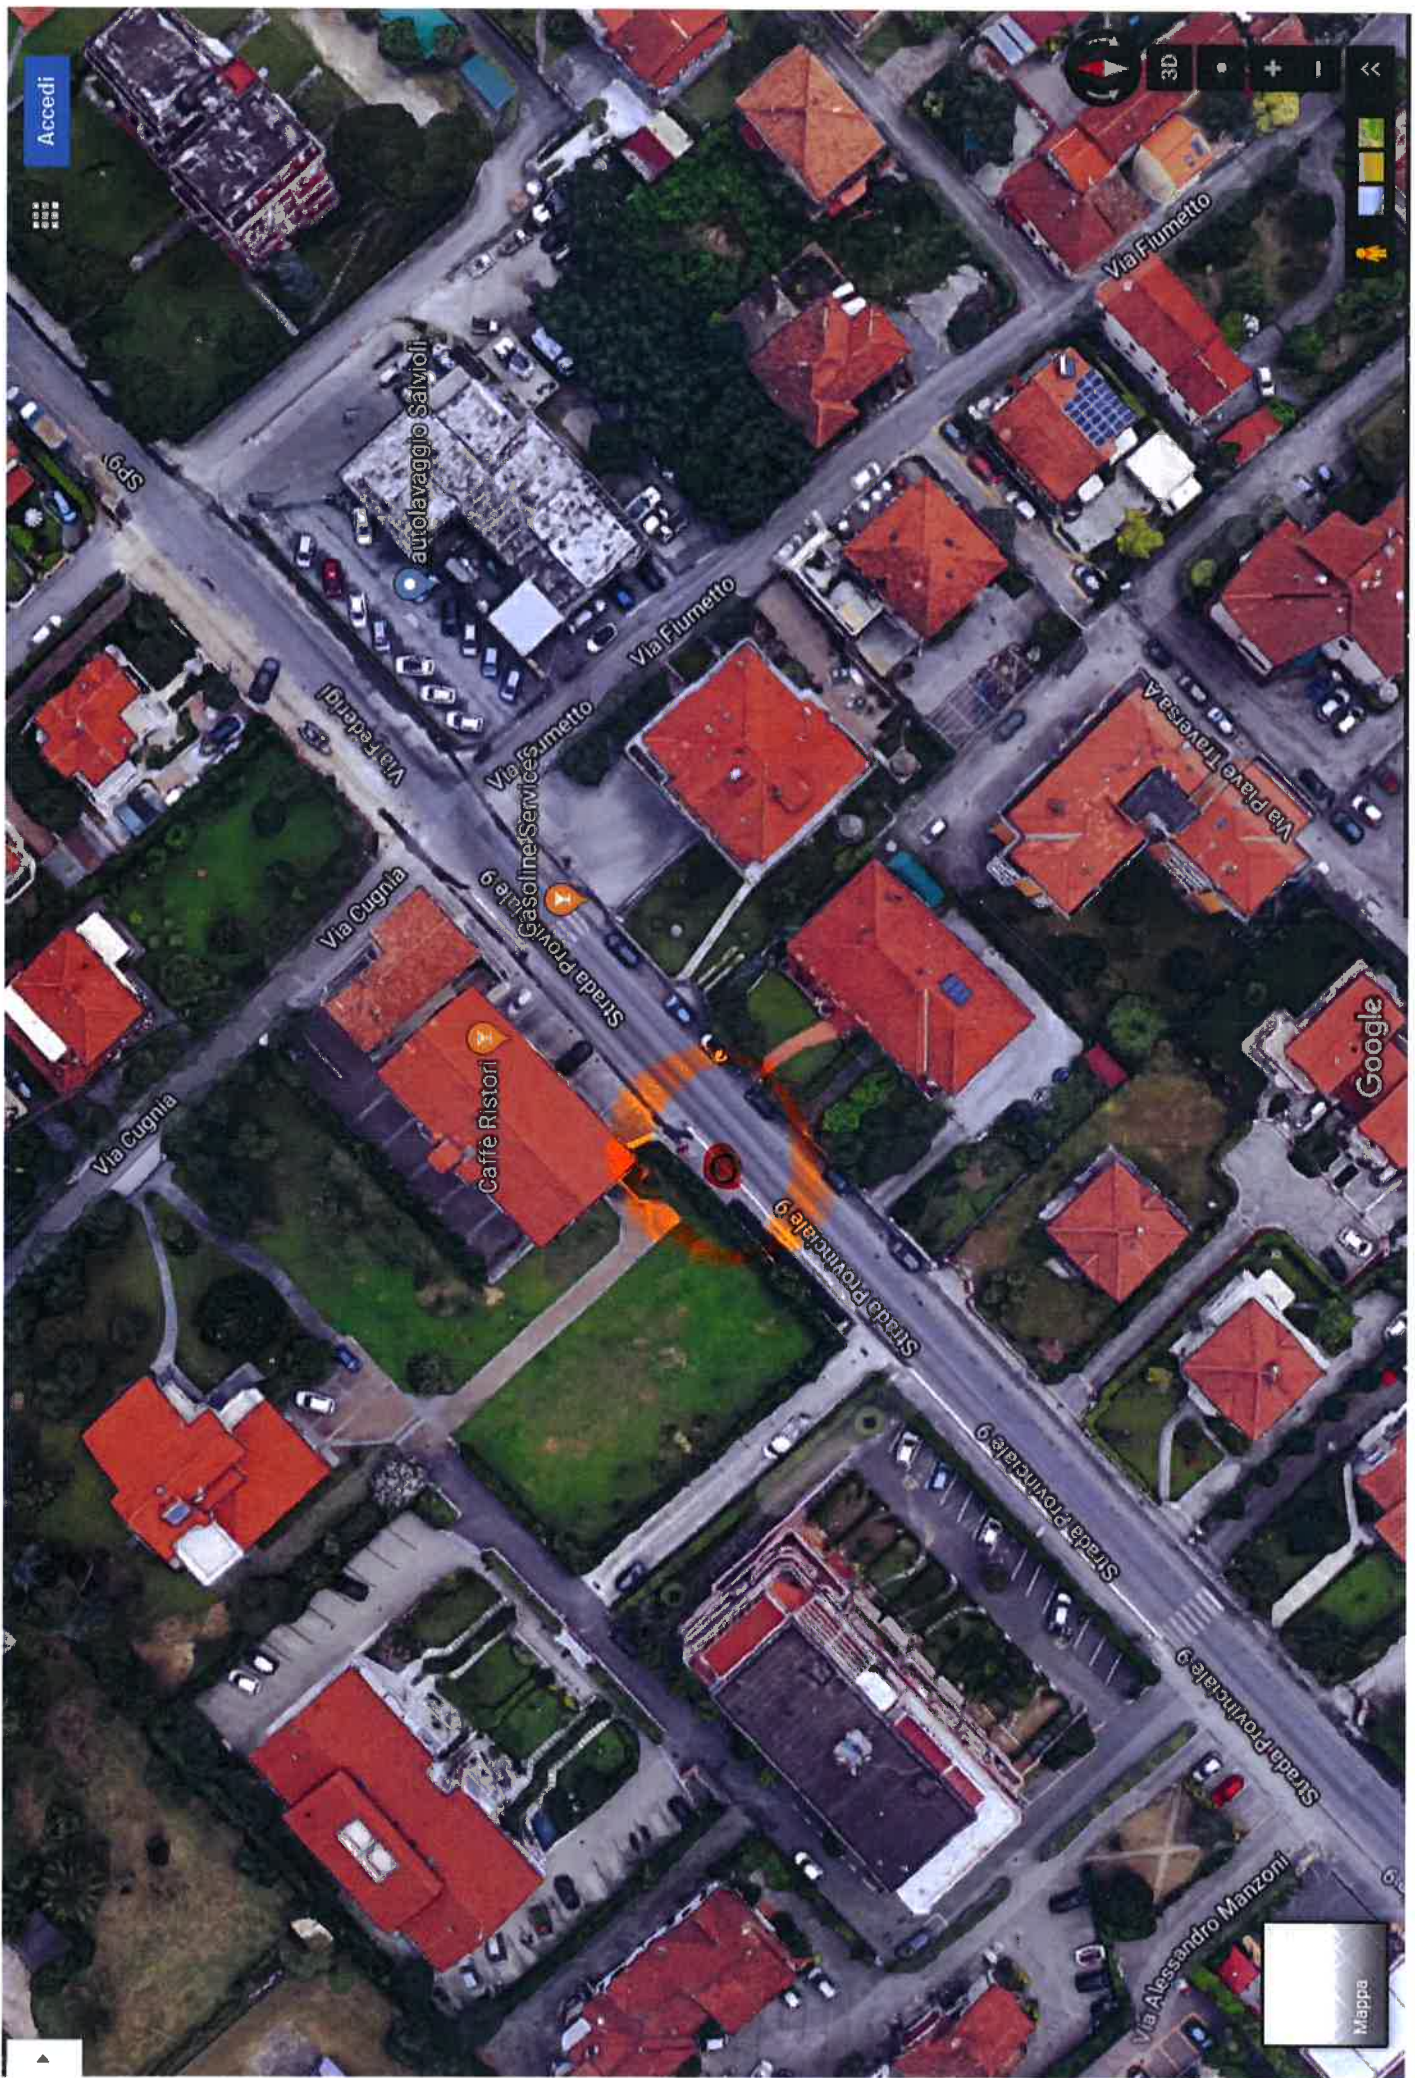

Localizzazione cestino n. 1 fraz. QUERCETA - ALL' INTERNO DEL CORDOLO DELLA PISTA CICL.

Localizzazione cestino n. 2 fraz. QUERCETA - ALL'INTERNO DEL CORDONE DELLA PISTA CICLABILE

Localizzazione cestini n. 5-4 fraz. QUERCETA -- ALL'INTERNO DELLE AIUOLAE

Localizzazione cestini n. 6-7 fraz. QUERCETA - ALL'INTERNO DELLE  
A100GE

Localizzazione cestini n. 8 fraz. QUERCETA - ALL'INTERNO DELL'AIUOLA

Localizzazione cestini n. 10-9 fraz. QUERCETA - N° 9 ALL' INTERNO DELL' AIGUA  
N° 10 SUL MARGUAFIÈDE

Localizzazione cestini n. 13-14-15 fraz. QUERCETA

ALL'INTERNO DELLA AVIA  
(13-14) E IN  
PROX. FERRATA BUS (15)

Localizzazione cestino n. 17 fraz. RIPA - SUL MARCUPIEDIZ

Localizzazione cestino n. 18 fraz. POZZI - SUL MARCAPIEDE

Localizzazione cestini n. 19 e n. 20 fraz. RIPA - PRESSO LE AIUOLE

Localizzazione cestino n. 21 fraz. CORVAIA - c/o L'AIUOLA