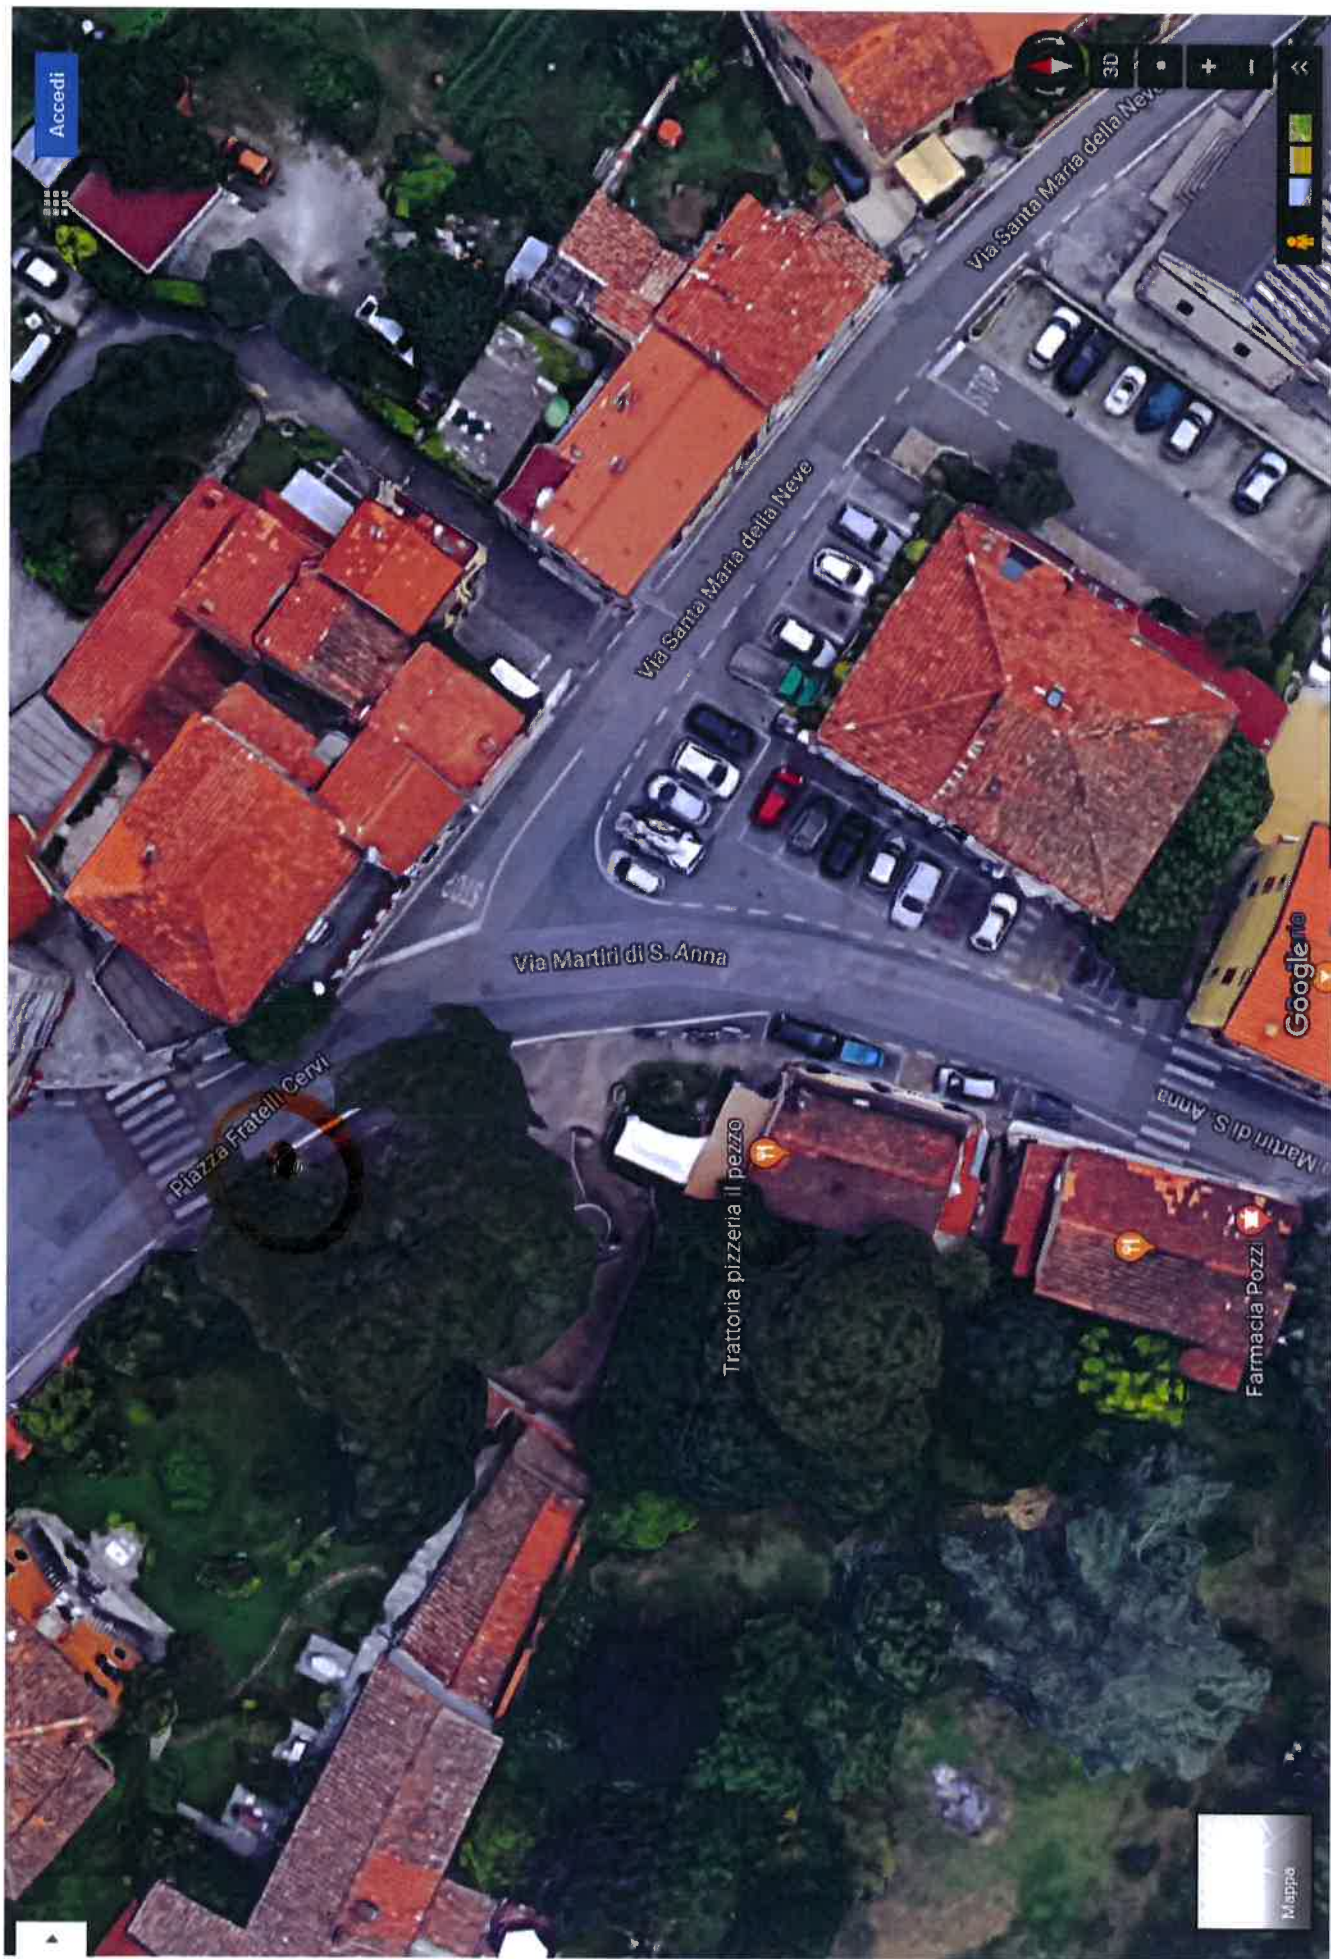

Localizzazione cestino n. 1 fraz. QUERCETA - ALL' INTERNO DEL CORDOLO DELLA PISTA CICL.

Localizzazione cestino n. 2 fraz. QUERCETA - ALL'INTERNO DEL CORDONE DELLA PISTA CICLABILE

Localizzazione cestini n. 5-4 fraz. QUERCETA -- ALL'INTERNO DELLE AIUOLAE

Localizzazione cestini n. 6-7 fraz. QUERCETA - ALL'INTERNO DELLE  
A100GE

Localizzazione cestini n. 8 fraz. QUERCETA - ALL'INTERNO DELL'AIUOLA

Localizzazione cestini n. 10-9 fraz. QUERCETA - N° 9 ALL' INTERNO DELL' AIGUA  
N° 10 SUL MARGUAFIÈDE

Localizzazione cestini n. 13-14-15 fraz. QUERCETA

ALL'INTERNO DELLA AVIA  
(13-14) E IN  
PROX. FERRATA BUS (15)

Localizzazione cestino n. 17 fraz. RIPA - SUL MARCUPIEDIZ

Localizzazione cestino n. 18 fraz. POZZI - SUL MARCAPIEDE

Localizzazione cestini n. 19 e n. 20 fraz. RIPA - PRESSO LE AIUOLE

Localizzazione cestino n. 21 fraz. CORVAIA - c/o L'AIUOLA