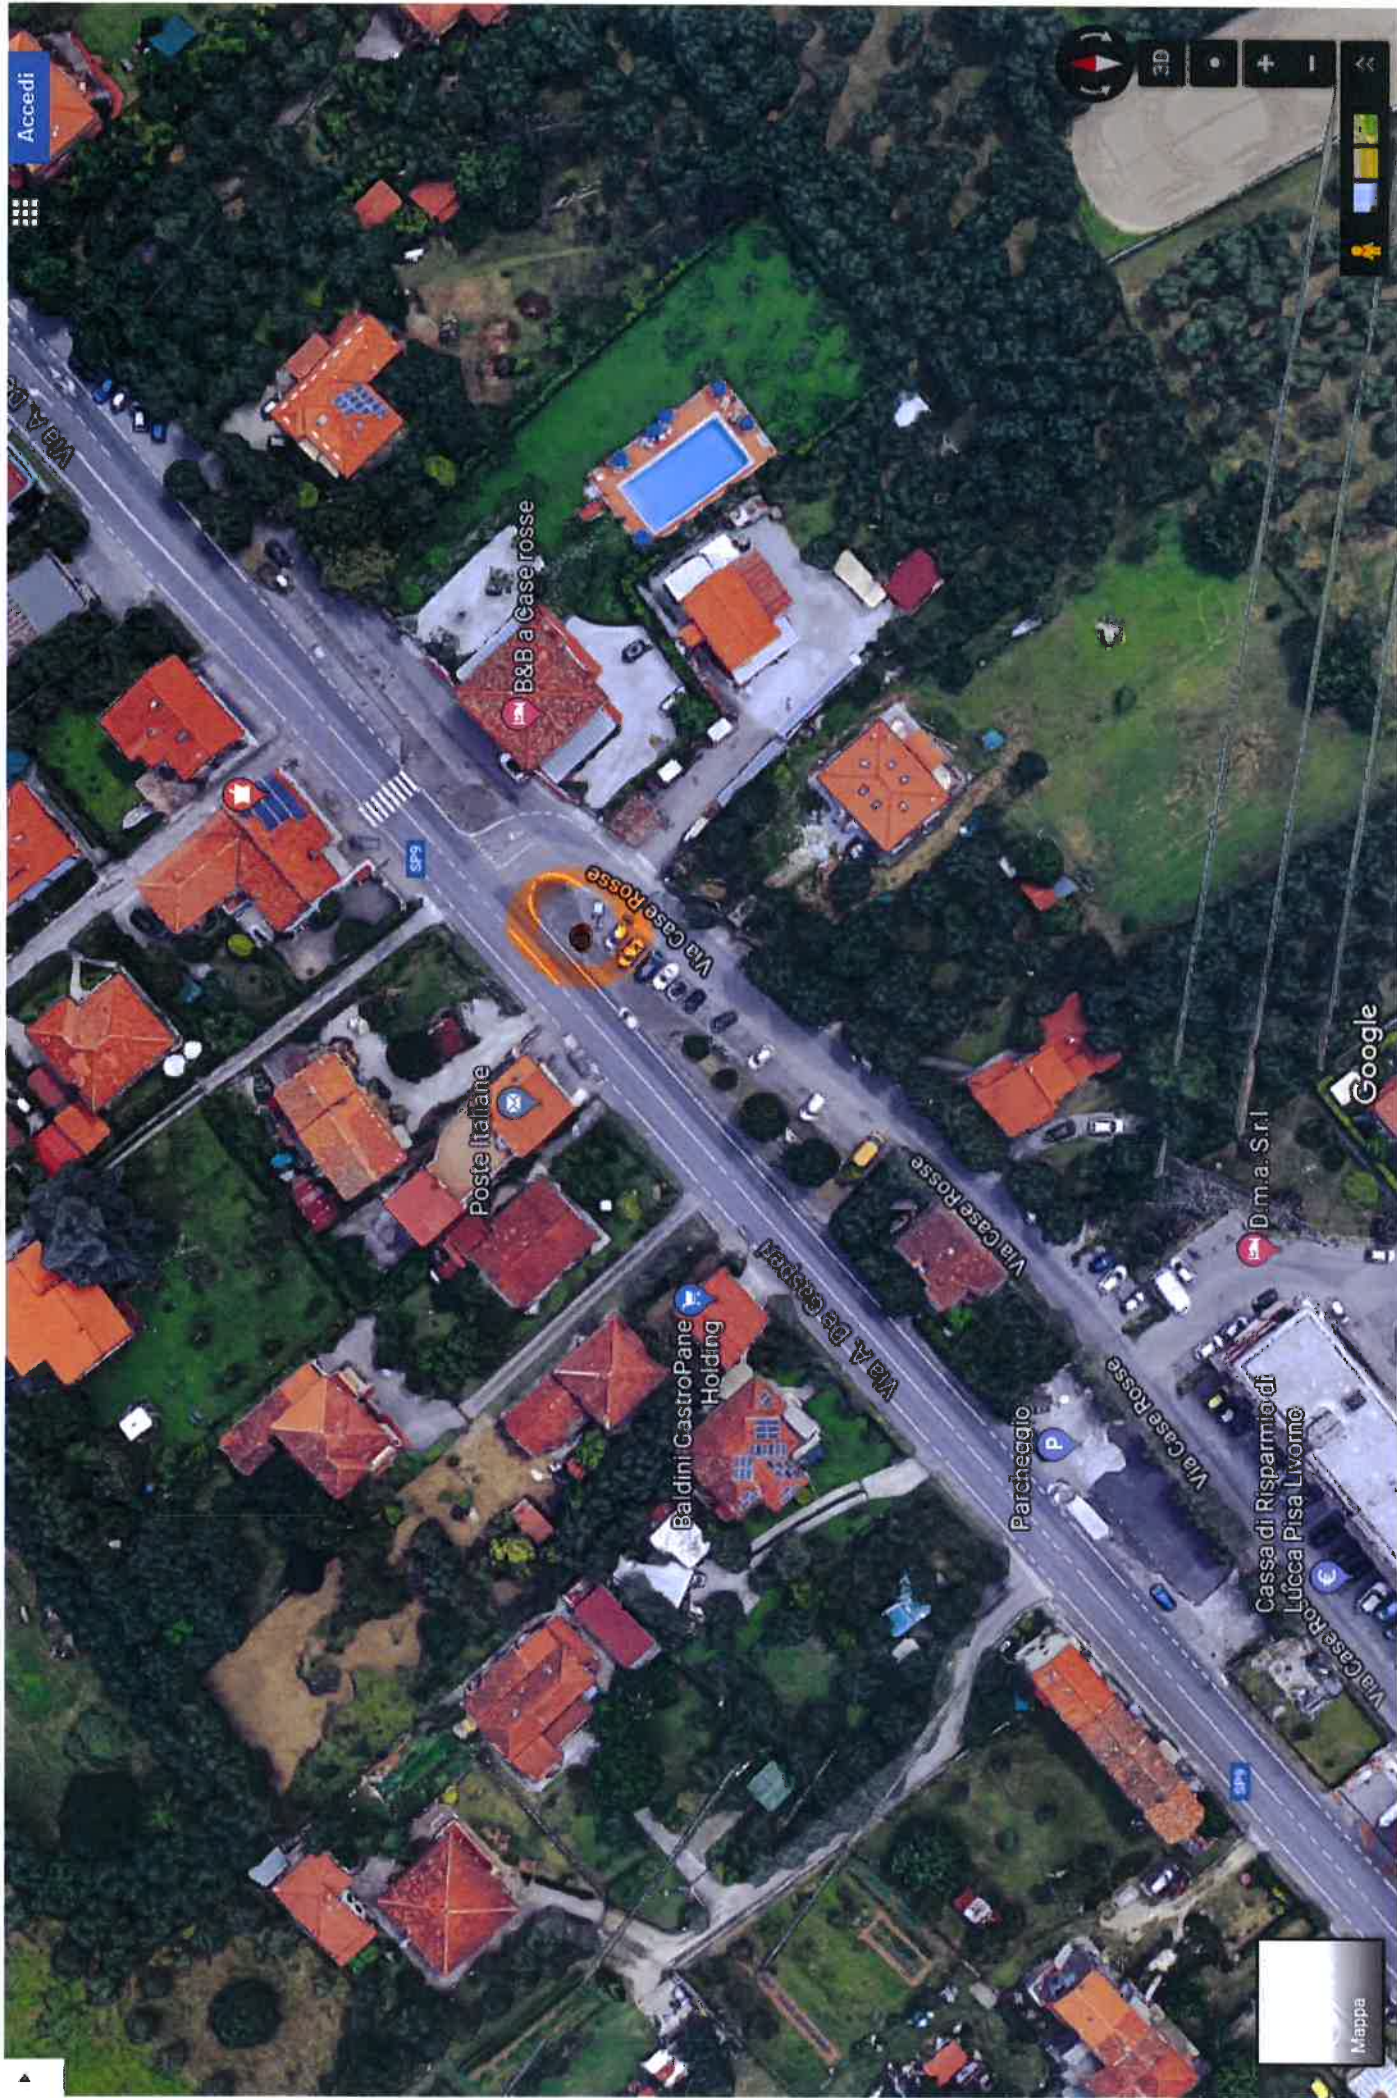

Localizzazione cestino n. 1 fraz. QUERCETA - ALL' INTERNO DEL CORDOLO DELLA PISTA CICL.

Localizzazione cestino n. 2 fraz. QUERCETA - ALL'INTERNO DEL CORDONE DELLA PISTA CICLABILE

Localizzazione cestini n. 5-4 fraz. QUERCETA -- ALL'INTERNO DELLE AIUOLAE

Localizzazione cestini n. 6-7 fraz. QUERCETA - ALL'INTERNO DELLE  
A100GE

Localizzazione cestini n. 8 fraz. QUERCETA - ALL'INTERNO DELL'AIUOLA

Localizzazione cestini n. 10-9 fraz. QUERCETA - N° 9 ALL' INTERNO DELL' AIGUA  
N° 10 SUL MARGUAFIÈDE

Localizzazione cestini n. 13-14-15 fraz. QUERCETA

ALL'INTERNO DELLA AVIA  
(13-14) E IN  
PROX. FERRATA BUS (15)

Localizzazione cestino n. 17 fraz. RIPA - SUL MARCUPIEDIZ

Localizzazione cestino n. 18 fraz. POZZI - SUL MARCAPIEDE

Localizzazione cestini n. 19 e n. 20 fraz. RIPA - PRESSO LE AIUOLE

Localizzazione cestino n. 21 fraz. CORVAIA - c/o L'AIUOLA