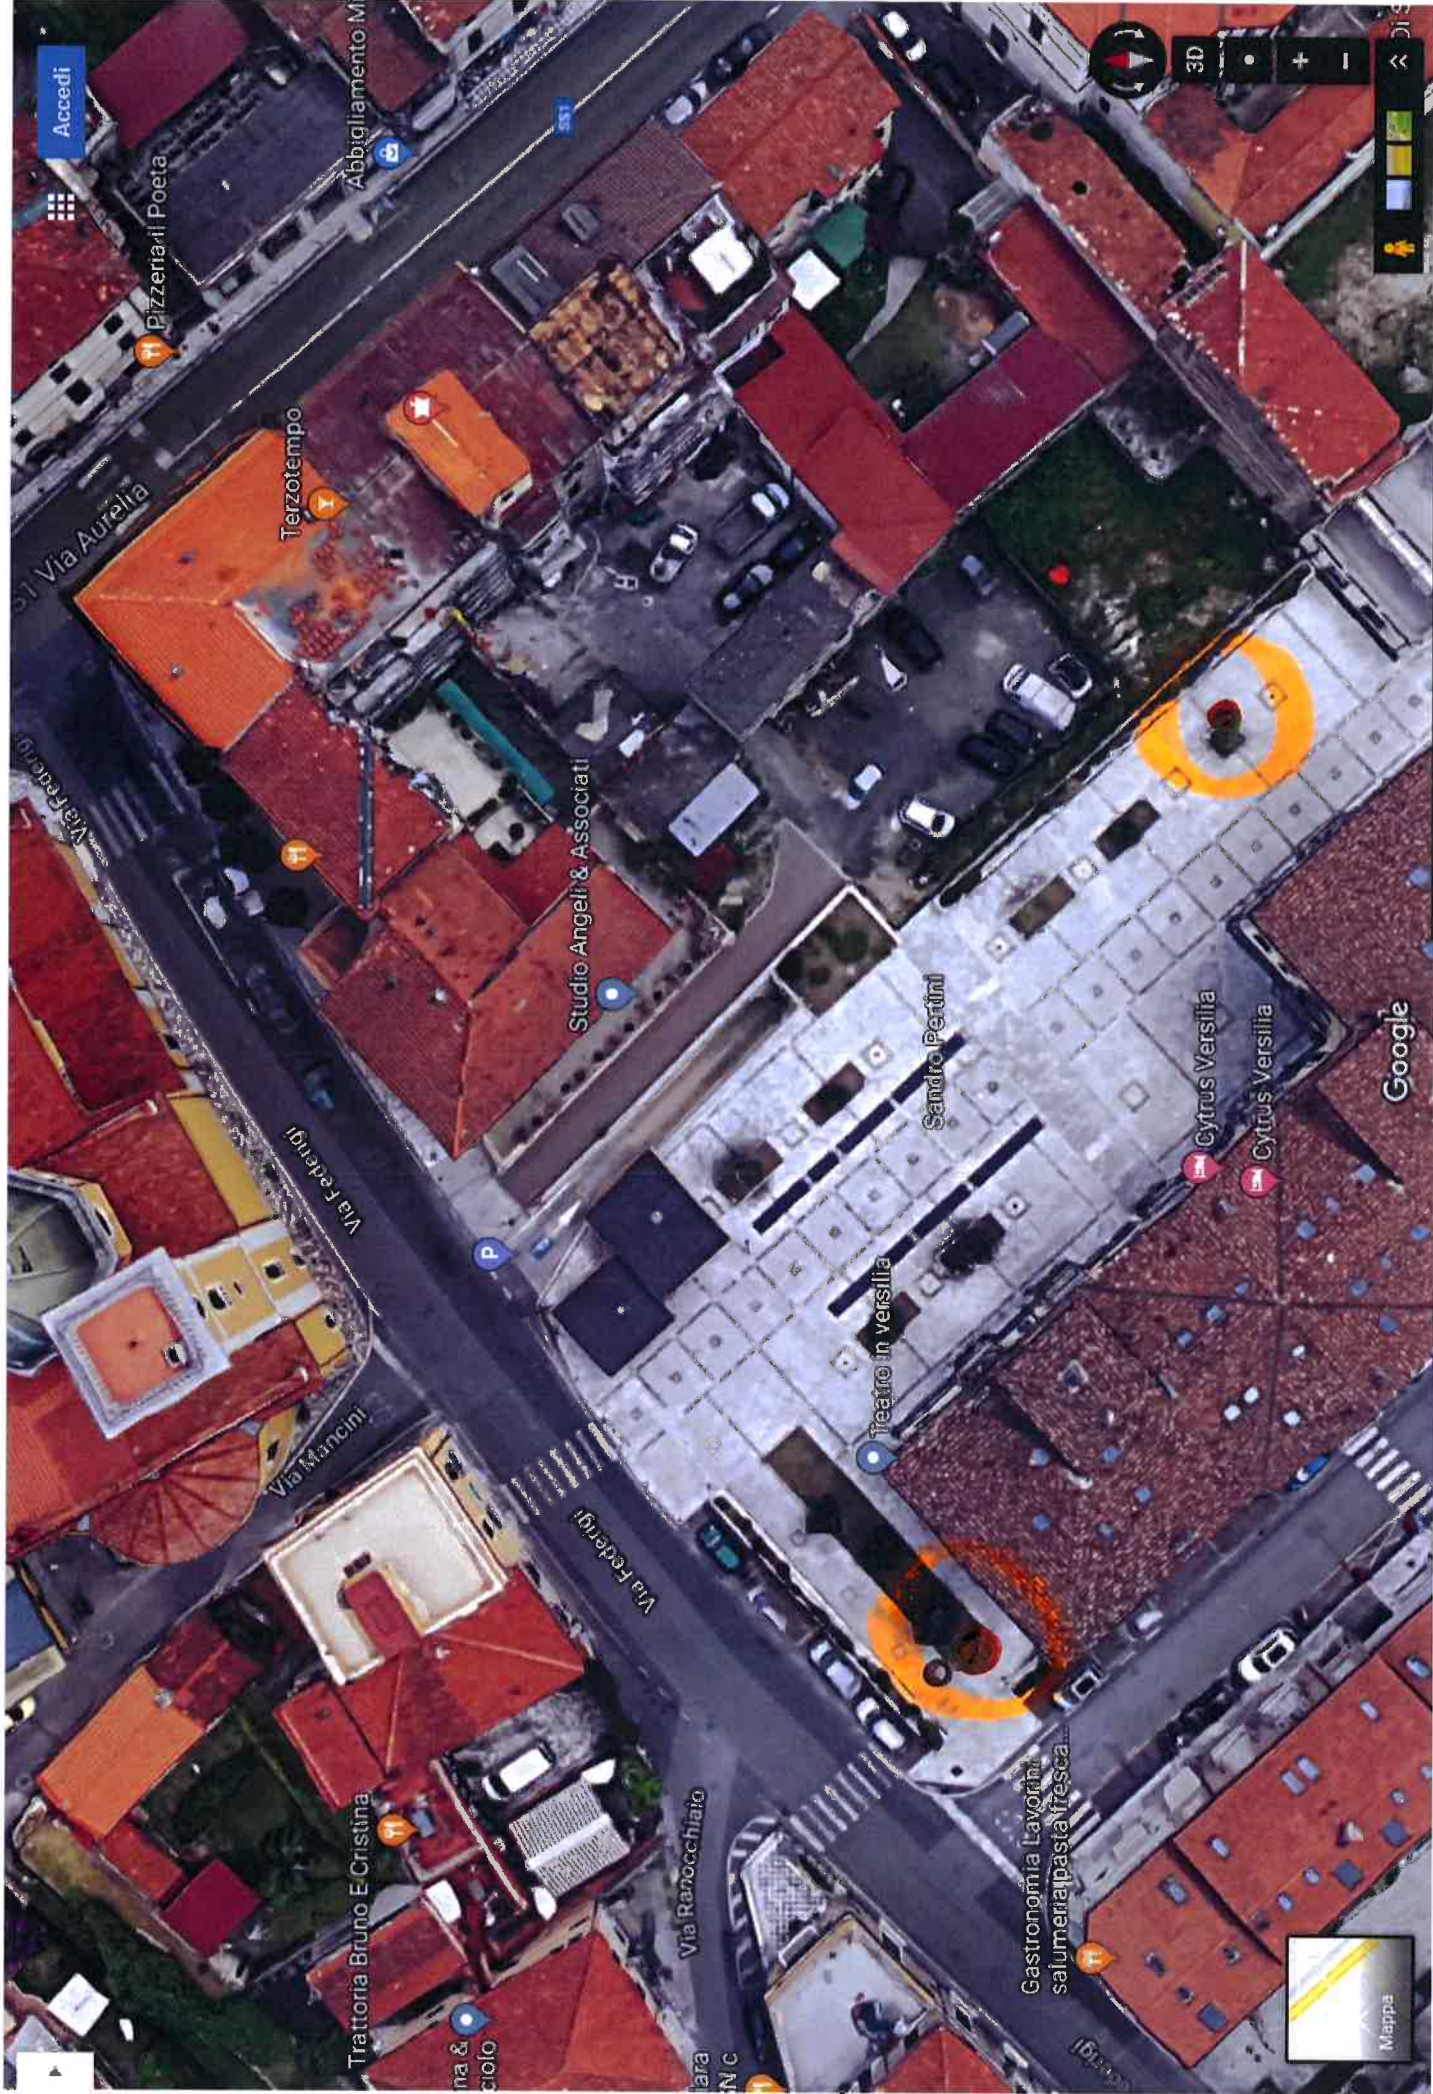

Localizzazione cestino n. 1 fraz. QUERCETA - ALL' INTERNO DEL CORDOLO DELLA PISTA CICL.

Localizzazione cestino n. 2 fraz. QUERCETA - ALL'INTERNO DEL CORDONE DELLA PISTA CICLABILE

Localizzazione cestini n. 5-4 fraz. QUERCETA -- ALL'INTERNO DELLE AIUOLAE

Localizzazione cestini n. 6-7 fraz. QUERCETA - ALL'INTERNO DELLE  
A100GE

Localizzazione cestini n. 8 fraz. QUERCETA - ALL'INTERNO DELL'AIUOLA

Localizzazione cestini n. 10-9 fraz. QUERCETA - N° 9 ALL' INTERNO DELL' AIGUA  
N° 10 SUL MARGUAFIÈDE

Localizzazione cestini n. 13-14-15 fraz. QUERCETA

ALL'INTERNO DELLA AVIA  
(13-14) E IN  
PROX. FERRATA BUS (15)

Localizzazione cestino n. 17 fraz. RIPA - SUL MARCUPIEDIZ

Localizzazione cestino n. 18 fraz. POZZI - SUL MARCAPIEDE

Localizzazione cestini n. 19 e n. 20 fraz. RIPA - PRESSO LE AIUOLE

Localizzazione cestino n. 21 fraz. CORVAIA - c/o L'AIUOLA