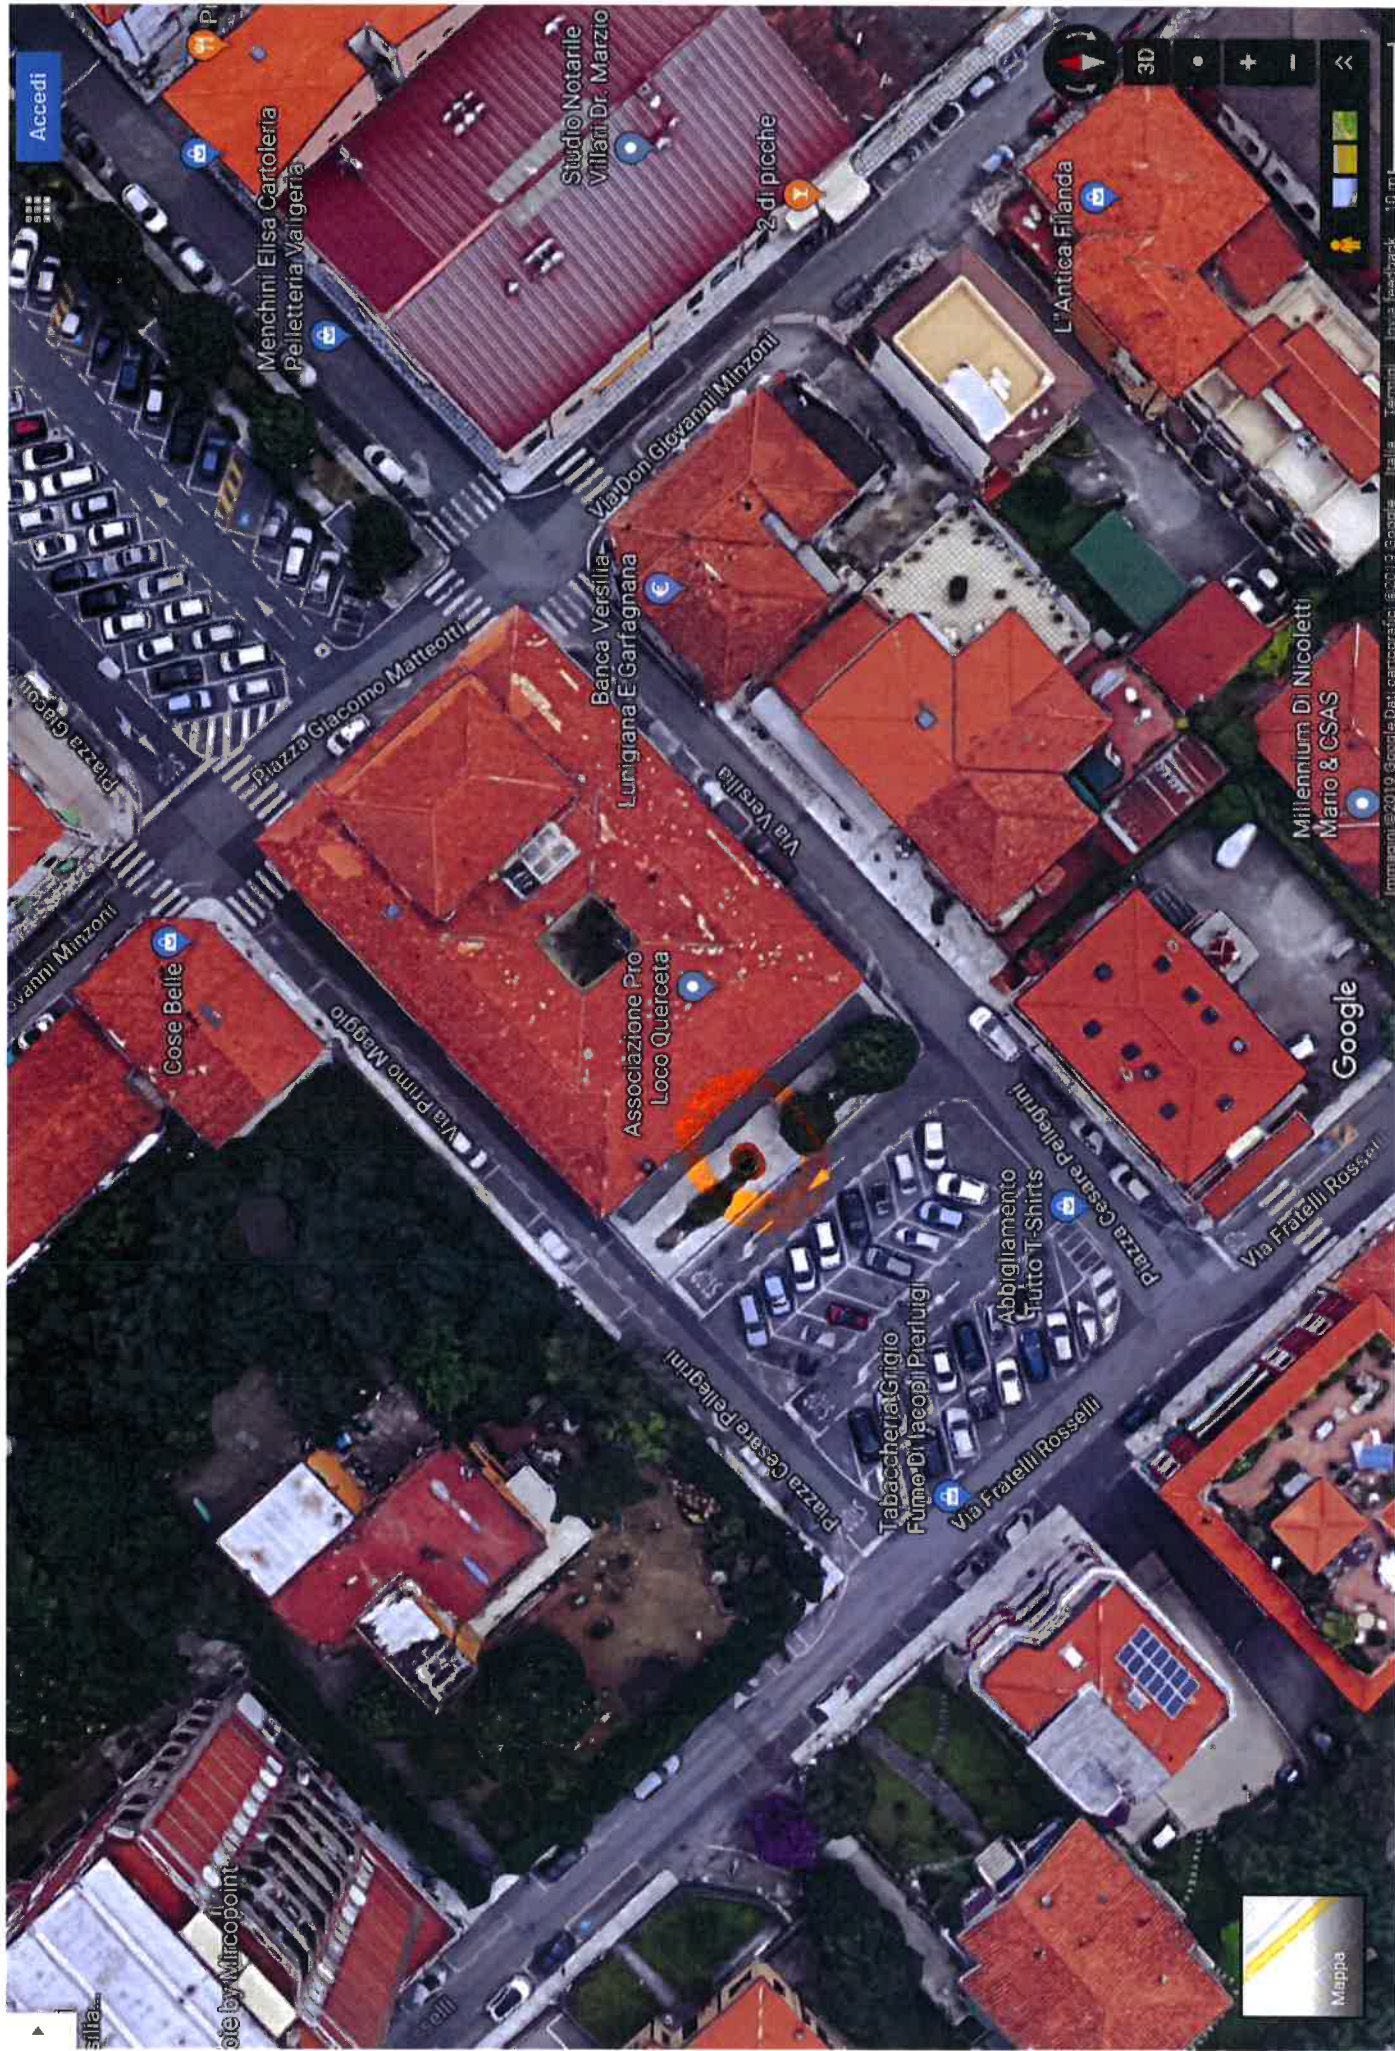

Localizzazione cestino n. 1 fraz. QUERCETA - ALL' INTERNO DEL CORDOLO DELLA PISTA CICL.

Localizzazione cestino n. 2 fraz. QUERCETA - ALL'INTERNO DEL CORDONE DELLA PISTA CICLABILE

Localizzazione cestini n. 5-4 fraz. QUERCETA -- ALL'INTERNO DELLE AIUOLAE

Localizzazione cestini n. 6-7 fraz. QUERCETA - ALL'INTERNO DELLE  
A100GE

Localizzazione cestini n. 8 fraz. QUERCETA - ALL'INTERNO DELL'AIUOLA

Localizzazione cestini n. 10-9 fraz. QUERCETA - N° 9 ALL' INTERNO DELL' AIGUA  
N° 10 SUL MARGUAFIÈDE

Localizzazione cestini n. 13-14-15 fraz. QUERCETA

ALL'INTERNO DELLA AVIA  
(13-14) E IN  
PROX. FERRATA BUS (15)

Localizzazione cestino n. 17 fraz. RIPA - SUL MARCUPIEDIZ

Localizzazione cestino n. 18 fraz. POZZI - SUL MARCAPIEDE

Localizzazione cestini n. 19 e n. 20 fraz. RIPA - PRESSO LE AIUOLE

Localizzazione cestino n. 21 fraz. CORVAIA - c/o L'AIUOLA